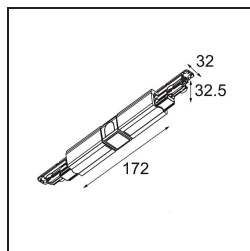

Date

Customer

Project

Type

*FFD\_Track 230V Dali Connection 180° Electrical/Mechanical (For Surface Mounting) Black*

### Specifications

Materiale	14210702
Lampadina inclusa	No
Numero di fonte luminosa	0
Volt in ingresso	230V
Classificazione elettrica	I
Grado IP	20
Test filo a caldo (°C)	960
Interno/Esterno	Interno
Orientabilità	Not Applicable
Colore primario & Finitura primaria	Nero,
Peso lordo (g)	183,0