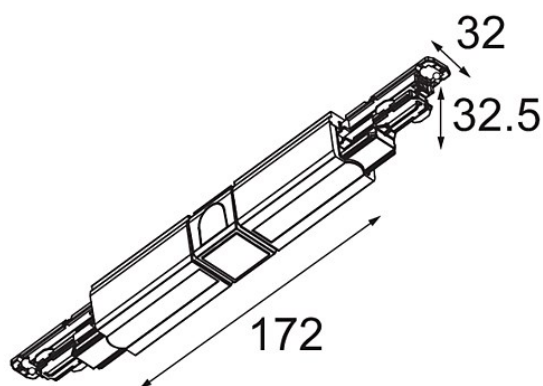

Date

Customer

Project

Type

*FFD\_Track 230V Dali Connection 180° Electrical/Mechanical (For Surface Mounting) Black*

### Specifications

Materiale	14210702
Lampadina inclusa	No
Numero di fonte luminosa	0
Volt in ingresso	230V
Classificazione elettrica	I
Grado IP	20
Test filo a caldo (°C)	960
Interno/Esterno	Interno
Orientabilità	Not Applicable
Colore primario & Finitura primaria	Nero,
Peso lordo (g)	183,0