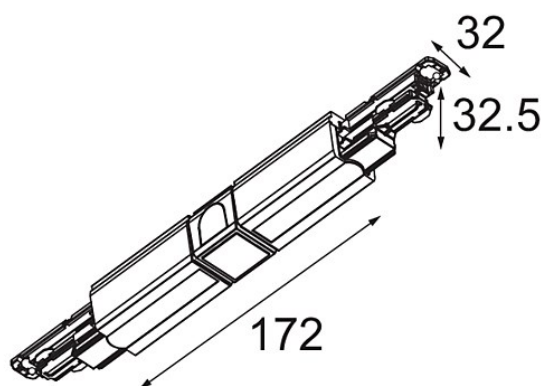

Date

Client

Projet

Type

*FFD\_Track 230V Dali Connection 180° Electrical/Mechanical (For Surface Mounting) Black*

**Caractéristiques**

Matériaux 14210702

Ampoule incluse Non

Nombre de Sources Lumineuses 0

Tension d'Entrée 230 V

Classe Électrique I

Indice de protection IP 20

Essai au fil incandescent (°C) 960

Intérieur/extérieur Intérieur

Ajustabilité Not Applicable

Couleur Principale & Finition Principale Noir,

Poids brut (g) 183,0