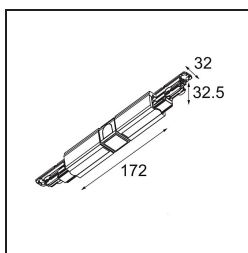

Date

Client

Projet

Type

*FFD\_Track 230V Dali Connection 180° Electrical/Mechanical (For Surface Mounting) Black*

**Caractéristiques**

Matériaux 14210702

Ampoule incluse Non

Nombre de Sources Lumineuses 0

Tension d'Entrée 230 V

Classe Électrique I

Indice de protection IP 20

Essai au fil incandescent (°C) 960

Intérieur/extérieur Intérieur

Ajustabilité Not Applicable

Couleur Principale & Finition Principale Noir,

Poids brut (g) 183,0