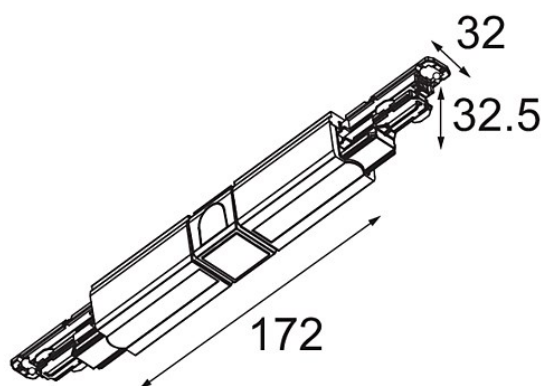

FFD_Track 230V Dali Connection 180° Electrical/Mechanical (For Surface Mounting) Black

Specifications

Material	14210702
Lámpara Incluida	No
Número de fuentes de luz	0
Voltaje de entrada	230V
Clasificación eléctrica	I
Clasificación del IP	20
Clasificación de hilo incandescente (°C)	960
Interio/Exterior	Interior
Ajustabilidad	Not Applicable
Color principal & Acabado principal	Negro,
Peso bruto (g)	183,0