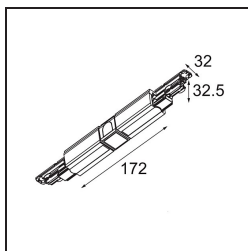

FFD_Track 230V Dali Connection 180° Electrical/Mechanical (For Surface Mounting) Black

Specifications

Material	14210702
Lámpara Incluida	No
Número de fuentes de luz	0
Voltaje de entrada	230V
Clasificación eléctrica	I
Clasificación del IP	20
Clasificación de hilo incandescente (°C)	960
Interio/Exterior	Interior
Ajustabilidad	Not Applicable
Color principal & Acabado principal	Negro,
Peso bruto (g)	183,0