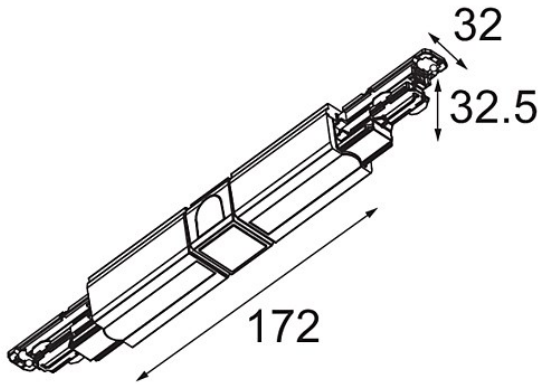

Datum

Kunde

Projekt

Art

FFD_Track 230V Dali Connection 180° Electrical/Mechanical (For Surface Mounting) Black

Spezifikationen

Material	14210702
Leuchtmittel enthalten	Nein
Anzahl Lichtquellen	0
Eingangsspannung	230 V
Schutzklasse	I
Schutzart	20
Glühdrahtprüfung (°C)	960
Innen/Außen	Innen
Verstellbarkeit	Not Applicable
Primärfarbe & Primäres Finish	Schwarz,
Bruttogewicht (g)	183,0