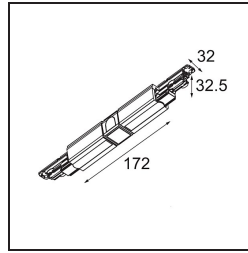

Datum

Kunde

Projekt

Art

FFD_Track 230V Dali Connection 180° Electrical/Mechanical (For Surface Mounting) Black

Spezifikationen

Material	14210702
Leuchtmittel enthalten	Nein
Anzahl Lichtquellen	0
Eingangsspannung	230 V
Schutzklasse	I
Schutzart	20
Glühdrahtprüfung (°C)	960
Innen/Außen	Innen
Verstellbarkeit	Not Applicable
Primärfarbe & Primäres Finish	Schwarz,
Bruttogewicht (g)	183,0