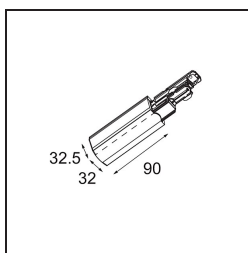

Datum

Klant

Project

Soort

FFD_Track 230V Dali Power Feed Left Black

Specificaties

Materiaal	14210602
Lamp inbegrepen	Neen
Aantal Lichtbronnen	0
Ingangsspanning	230 V
Elektriciteitsklasse	I
IP-klasse	20
Gloeidraadtest (°C)	960
Binnen/Buiten	Binnen
Verstelbaarheid	Not Applicable
Primaire Kleur & Primaire Afwerking	Zwart,
Brutogewicht (g)	83,0