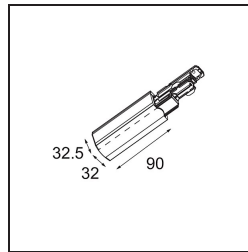

Datum

Kunde

Projekt

Art

FFD_Track 230V Dali Power Feed Left Black

Spezifikationen

Material	14210602
Leuchtmittel enthalten	Nein
Anzahl Lichtquellen	0
Eingangsspannung	230 V
Schutzklasse	I
Schutzart	20
Glühdrahtprüfung (°C)	960
Innen/Außen	Innen
Verstellbarkeit	Not Applicable
Primärfarbe & Primäres Finish	Schwarz,
Bruttogewicht (g)	83,0