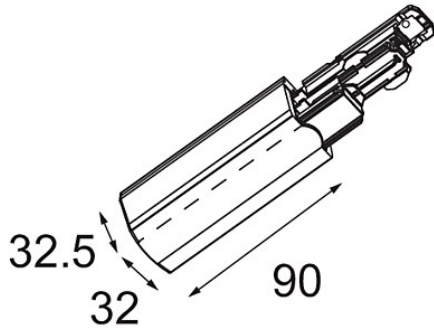

Datum

Kunde

Projekt

Art

FFD_Track 230V Dali Power Feed Left Black

Spezifikationen

Material	14210602
Leuchtmittel enthalten	Nein
Anzahl Lichtquellen	0
Eingangsspannung	230 V
Schutzklasse	I
Schutzart	20
Glühdrahtprüfung (°C)	960
Innen/Außen	Innen
Verstellbarkeit	Not Applicable
Primärfarbe & Primäres Finish	Schwarz,
Bruttogewicht (g)	83,0