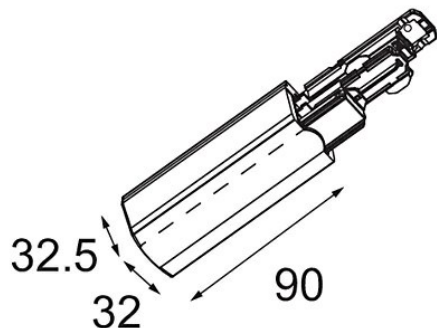

### Specifications

Materiale	14210601
Lampadina inclusa	No
Numero di fonte luminosa	0
Volt in ingresso	230V
Classificazione elettrica	I
Grado IP	20
Test filo a caldo (°C)	960
Interno/Esterno	Interno
Orientabilità	Not Applicable
Colore primario & Finitura primaria	Bianco,
Peso lordo (g)	83,0