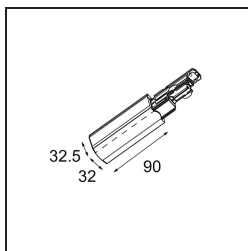

### Specifications

Materiale	14210601
Lampadina inclusa	No
Numero di fonte luminosa	0
Volt in ingresso	230V
Classificazione elettrica	I
Grado IP	20
Test filo a caldo (°C)	960
Interno/Esterno	Interno
Orientabilità	Not Applicable
Colore primario & Finitura primaria	Bianco,
Peso lordo (g)	83,0