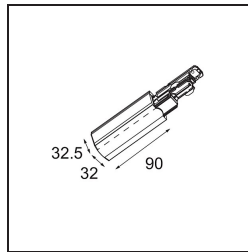

Datum

Kunde

Projekt

Art

FFD_Track 230V Dali Power Feed Left White

Spezifikationen

Material	14210601
Leuchtmittel enthalten	Nein
Anzahl Lichtquellen	0
Eingangsspannung	230 V
Schutzklasse	I
Schutzart	20
Glühdrahtprüfung (°C)	960
Innen/Außen	Innen
Verstellbarkeit	Not Applicable
Primärfarbe & Primäres Finish	Weiß,
Bruttogewicht (g)	83,0