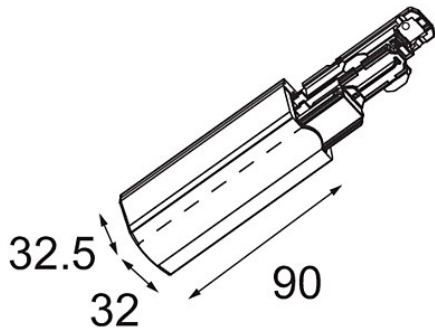

Datum

Kunde

Projekt

Art

FFD_Track 230V Dali Power Feed Left White

Spezifikationen

Material	14210601
Leuchtmittel enthalten	Nein
Anzahl Lichtquellen	0
Eingangsspannung	230 V
Schutzklasse	I
Schutzart	20
Glühdrahtprüfung (°C)	960
Innen/Außen	Innen
Verstellbarkeit	Not Applicable
Primärfarbe & Primäres Finish	Weiß,
Bruttogewicht (g)	83,0