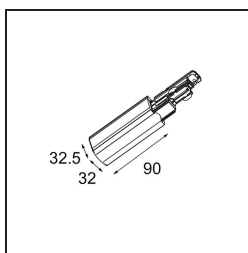

Date _____
Customer _____
Project _____
Type _____

FFD_Track 230V Dali Power Feed Right Black

Specifications

Material	14210502
Lámpara Incluida	No
Número de fuentes de luz	0
Voltaje de entrada	230V
Clasificación eléctrica	I
Clasificación del IP	20
Clasificación de hilo incandescente (°C)	960
Interio/Exterior	Interior
Ajustabilidad	Not Applicable
Color principal & Acabado principal	Negro,
Peso bruto (g)	83,0