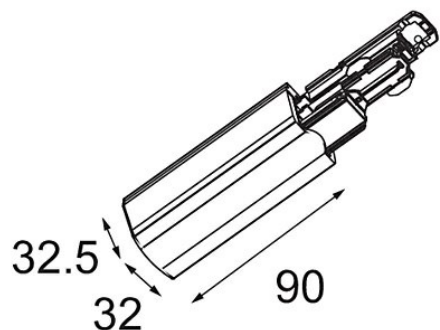

Date _____
Customer _____
Project _____
Type _____

FFD_Track 230V Dali Power Feed Right Black

Specifications

Material	14210502
Lámpara Incluida	No
Número de fuentes de luz	0
Voltaje de entrada	230V
Clasificación eléctrica	I
Clasificación del IP	20
Clasificación de hilo incandescente (°C)	960
Interio/Exterior	Interior
Ajustabilidad	Not Applicable
Color principal & Acabado principal	Negro,
Peso bruto (g)	83,0