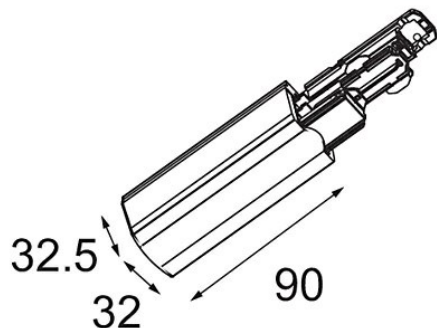

Datum

Klant

Project

Soort

FFD_Track 230V Dali Power Feed Right White

Specificaties

Materiaal	14210501
Lamp inbegrepen	Neen
Aantal Lichtbronnen	0
Ingangsspanning	230 V
Elektriciteitsklasse	I
IP-klasse	20
Gloeidraadtest (°C)	960
Binnen/Buiten	Binnen
Verstelbaarheid	Not Applicable
Primaire Kleur & Primaire Afwerking	Wit,
Brutogewicht (g)	83,0