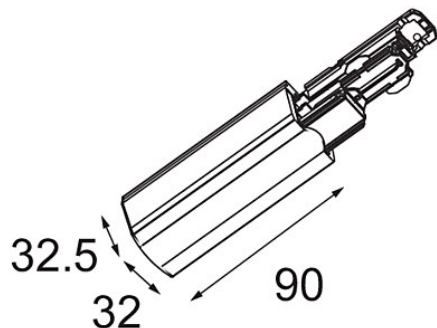

Datum

Klant

Project

Soort

FFD_Track 230V Dali Power Feed Right White

Specificaties

Materiaal	14210501
Lamp inbegrepen	Neen
Aantal Lichtbronnen	0
Ingangsspanning	230 V
Elektriciteitsklasse	I
IP-klasse	20
Gloedraadtest (°C)	960
Binnen/Buiten	Binnen
Verstelbaarheid	Not Applicable
Primaire Kleur & Primaire Afwerking	Wit,
Brutogewicht (g)	83,0