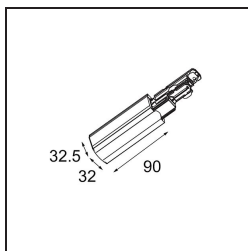

Datum

Klant

Project

Soort

FFD_Track 230V Dali Power Feed Right White

Specificaties

Materiaal	14210501
Lamp inbegrepen	Neen
Aantal Lichtbronnen	0
Ingangsspanning	230 V
Elektriciteitsklasse	I
IP-klasse	20
Gloeidraadtest (°C)	960
Binnen/Buiten	Binnen
Verstelbaarheid	Not Applicable
Primaire Kleur & Primaire Afwerking	Wit,
Brutogewicht (g)	83,0