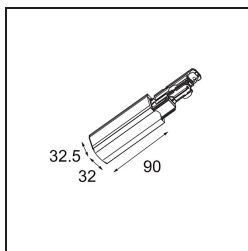

Datum

Klant

Project

Soort

FFD_Track 230V Dali Power Feed Right White

Specificaties

Materiaal	14210501
Lamp inbegrepen	Neen
Aantal Lichtbronnen	0
Ingangsspanning	230 V
Elektriciteitsklasse	I
IP-klasse	20
Gloedraadtest (°C)	960
Binnen/Buiten	Binnen
Verstelbaarheid	Not Applicable
Primaire Kleur & Primaire Afwerking	Wit,
Brutogewicht (g)	83,0