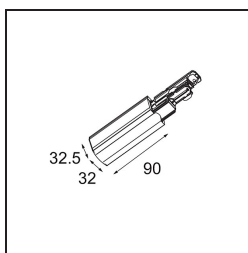

Date \_\_\_\_\_  
Customer \_\_\_\_\_  
Project \_\_\_\_\_  
Type \_\_\_\_\_

*FFD\_Track 230V Dali Power Feed Right White*

**Specifications**

Material	14210501
Lámpara Incluida	No
Número de fuentes de luz	0
Voltaje de entrada	230V
Clasificación eléctrica	I
Clasificación del IP	20
Clasificación de hilo incandescente (°C)	960
Interio/Exterior	Interior
Ajustabilidad	Not Applicable
Color principal & Acabado principal	Blanco,
Peso bruto (g)	83,0