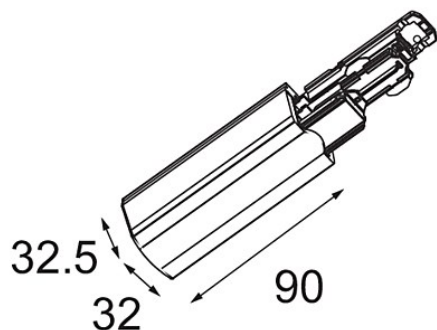

Date \_\_\_\_\_  
Customer \_\_\_\_\_  
Project \_\_\_\_\_  
Type \_\_\_\_\_

*FFD\_Track 230V Dali Power Feed Right White*

**Specifications**

Material	14210501
Lámpara Incluida	No
Número de fuentes de luz	0
Voltaje de entrada	230V
Clasificación eléctrica	I
Clasificación del IP	20
Clasificación de hilo incandescente (°C)	960
Interio/Exterior	Interior
Ajustabilidad	Not Applicable
Color principal & Acabado principal	Blanco,
Peso bruto (g)	83,0