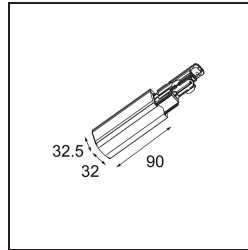

Datum _____
Kunde _____
Projekt _____
Art _____

FFD_Track 230V Dali Power Feed Right White

Spezifikationen

Material	14210501
Leuchtmittel enthalten	Nein
Anzahl Lichtquellen	0
Eingangsspannung	230 V
Schutzklasse	I
Schutzart	20
Glühdrahtprüfung (°C)	960
Innen/Außen	Innen
Verstellbarkeit	Not Applicable
Primärfarbe & Primäres Finish	Weiß,
Bruttogewicht (g)	83,0