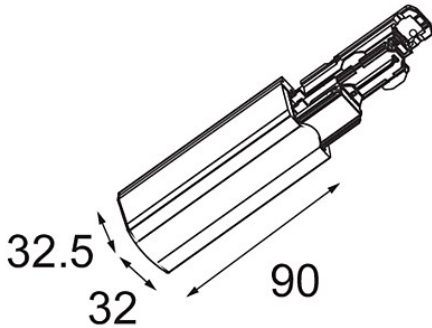

Datum _____
Kunde _____
Projekt _____
Art _____

FFD_Track 230V Dali Power Feed Right White

Spezifikationen

Material	14210501
Leuchtmittel enthalten	Nein
Anzahl Lichtquellen	0
Eingangsspannung	230 V
Schutzklasse	I
Schutzart	20
Glühdrahtprüfung (°C)	960
Innen/Außen	Innen
Verstellbarkeit	Not Applicable
Primärfarbe & Primäres Finish	Weiß,
Bruttogewicht (g)	83,0