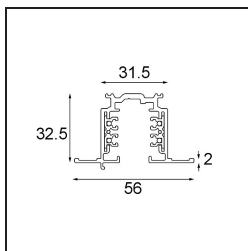

FFD_Track 230V Dali Profile Recessed 2000 Black

Specificaties

Materiaal	14210302
Lamp inbegrepen	Neen
Aantal Lichtbronnen	0
Ingangsspanning	230 V
Elektriciteitsklasse	I
IP-klasse	20
Gloeidraadtest (°C)	960
Binnen/Buiten	Binnen
Toepassing	Plafond, Wand
Montage	Inbouw
Verstelbaarheid	Not Applicable
Primaire Kleur & Primaire Afwerking	Zwart,
Brutogewicht (g)	2966,0