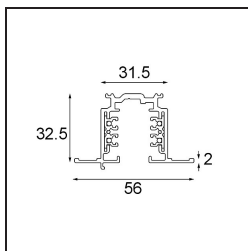

|          |
|----------|
| Date     |
| Customer |
| Project  |
| Type     |

*FFD\_Track 230V Dali Profile Recessed 2000 Black*

**Specifications**

|                                     |                  |
|-------------------------------------|------------------|
| Materiale                           | 14210302         |
| Lampadina inclusa                   | No               |
| Numero di fonte luminosa            | 0                |
| Volt in ingresso                    | 230V             |
| Classificazione elettrica           | I                |
| Grado IP                            | 20               |
| Test filo a caldo (°C)              | 960              |
| Interno/Esterno                     | Interno          |
| Applicazione                        | Soffitto, Parete |
| Montaggio                           | Incassato        |
| Orientabilità                       | Not Applicable   |
| Colore primario & Finitura primaria | Nero,            |
| Peso lordo (g)                      | 2966,0           |