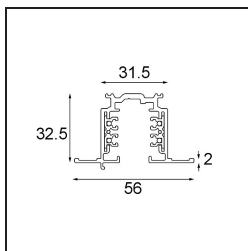

FFD_Track 230V Dali Profile Recessed 2000 Black

Caractéristiques

| | |
|------------------------------------------|----------------|
| Matériaux | 14210302 |
| Ampoule incluse | Non |
| Nombre de Sources Lumineuses | 0 |
| Tension d'Entrée | 230 V |
| Classe Électrique | I |
| Indice de protection IP | 20 |
| Essai au fil incandescent (°C) | 960 |
| Intérieur/extérieur | Intérieur |
| Application | Plafond, Mur |
| Montage | Encastré |
| Ajustabilité | Not Applicable |
| Couleur Principale & Finition Principale | Noir, |
| Poids brut (g) | 2966,0 |