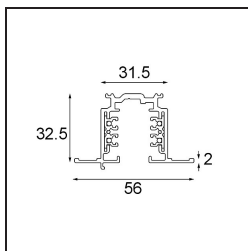

Date
Customer
Project
Type

FFD_Track 230V Dali Profile Recessed 2000 Black

Specifications

Material	14210302
Lámpara Incluida	No
Número de fuentes de luz	0
Voltaje de entrada	230V
Clasificación eléctrica	I
Clasificación del IP	20
Clasificación de hilo incandescente (°C)	960
Interio/Exterior	Interior
Aplicación	Techo, Pared
Montaje	Empotrado
Ajustabilidad	Not Applicable
Color principal & Acabado principal	Negro,
Peso bruto (g)	2966,0