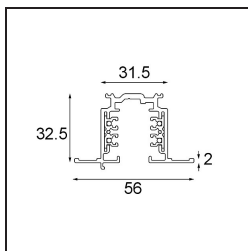

Datum

Kunde

Projekt

Art

FFD_Track 230V Dali Profile Recessed 2000 Black

Spezifikationen

Material	14210302
Leuchtmittel enthalten	Nein
Anzahl Lichtquellen	0
Eingangsspannung	230 V
Schutzklasse	I
Schutzart	20
Glühdrahtprüfung (°C)	960
Innen/Außen	Innen
Anwendung	Decke, Wand
Montage	Einbau
Verstellbarkeit	Not Applicable
Primärfarbe & Primäres Finish	Schwarz,
Bruttogewicht (g)	2966,0