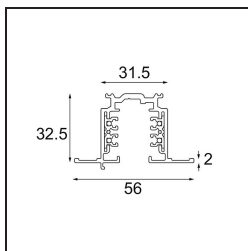

Date
Customer
Project
Type

*FFD\_Track 230V Dali Profile Recessed 2000 White Shiny*

**Specifications**

Materiale	14210301
Lampadina inclusa	No
Numero di fonte luminosa	0
Volt in ingresso	230V
Classificazione elettrica	I
Grado IP	20
Test filo a caldo (°C)	960
Interno/Esterno	Interno
Applicazione	Soffitto, Parete
Montaggio	Incassato
Orientabilità	Not Applicable
Colore primario & Finitura primaria	Bianco, Brillante
Peso lordo (g)	2966,0