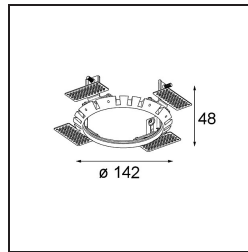

Datum

Klant

Project

Soort

Ring Recessed Trimless 146 lx

Specificaties

Materiaal	14204030
Lamp inbegrepen	Neen
Aantal Lichtbronnen	1
IP-klasse	20
Gloeidraadtest (°C)	960
Binnen/Buiten	Binnen
Toepassing	Plafond, Wand
Montage	Inbouw
Inbouwopening (mm)	146
Verstelbaarheid	Not Applicable
Brutogewicht (g)	249,0