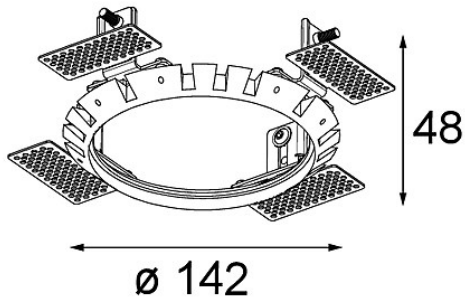

Datum

Klant

Project

Soort

Ring Recessed Trimless 146 lx

Specificaties

Materiaal	14204030
Lamp inbegrepen	Neen
Aantal Lichtbronnen	1
IP-klasse	20
Gloeidraadtest (°C)	960
Binnen/Buiten	Binnen
Toepassing	Plafond, Wand
Montage	Inbouw
Inbouwopening (mm)	146
Verstelbaarheid	Not Applicable
Brutogewicht (g)	249,0