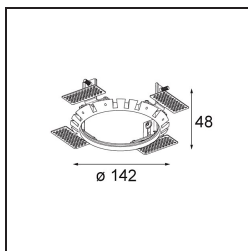

Datum

Klant

Project

Soort

Ring Recessed Trimless 146 lx

Specificaties

Materiaal	14204030
Lamp inbegrepen	Neen
Aantal Lichtbronnen	1
IP-klasse	20
Gloeidraadtest (°C)	960
Binnen/Buiten	Binnen
Toepassing	Plafond, Wand
Montage	Inbouw
Inbouwopening (mm)	146
Verstelbaarheid	Not Applicable
Brutogewicht (g)	249,0