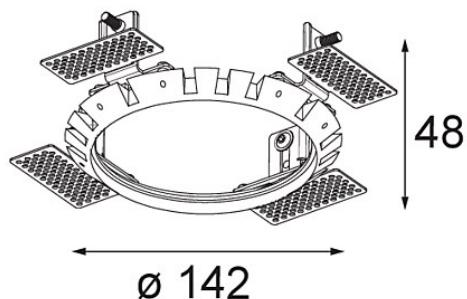

Datum

Klant

Project

Soort

Ring Recessed Trimless 146 lx

Specificaties

Materiaal	14204030
Lamp inbegrepen	Neen
Aantal Lichtbronnen	1
IP-klasse	20
Gloeidraadtest (°C)	960
Binnen/Buiten	Binnen
Toepassing	Plafond, Wand
Montage	Inbouw
Inbouwopening (mm)	146
Verstelbaarheid	Not Applicable
Brutogewicht (g)	249,0