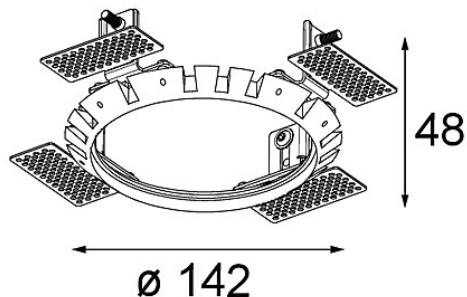

Date

Customer

Project

Type

Ring Recessed Trimless 146 lx

Specifications

Material	14204030
Lámpara Incluida	No
Número de fuentes de luz	1
Clasificación del IP	20
Clasificación de hilo incandescente (°C)	960
Interio/Exterior	Interior
Aplicación	Techo, Pared
Montaje	Empotrado
Tamaño de corte (mm)	146
Ajustabilidad	Not Applicable
Peso bruto (g)	249,0