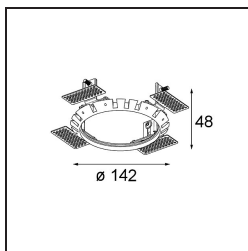

Date

Customer

Project

Type

Ring Recessed Trimless 146 lx

Specifications

Material	14204030
Lámpara Incluida	No
Número de fuentes de luz	1
Clasificación del IP	20
Clasificación de hilo incandescente (°C)	960
Interio/Exterior	Interior
Aplicación	Techo, Pared
Montaje	Empotrado
Tamaño de corte (mm)	146
Ajustabilidad	Not Applicable
Peso bruto (g)	249,0