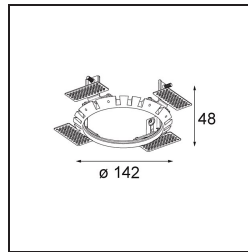

Datum

Kunde

Projekt

Art

*Ring Recessed Trimless 146 1x*

### Spezifikationen

Material	14204030
Leuchtmittel enthalten	Nein
Anzahl Lichtquellen	1
Schutzart	20
Glühdrahtprüfung (°C)	960
Innen/Außen	Innen
Anwendung	Decke, Wand
Montage	Einbau
Ausschnittgröße (mm)	146
Verstellbarkeit	Not Applicable
Bruttogewicht (g)	249,0