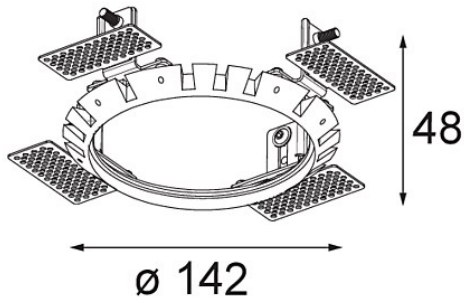

Datum

Kunde

Projekt

Art

*Ring Recessed Trimless 146 1x*

### Spezifikationen

Material	14204030
Leuchtmittel enthalten	Nein
Anzahl Lichtquellen	1
Schutzart	20
Glühdrahtprüfung (°C)	960
Innen/Außen	Innen
Anwendung	Decke, Wand
Montage	Einbau
Ausschnittgröße (mm)	146
Verstellbarkeit	Not Applicable
Bruttogewicht (g)	249,0