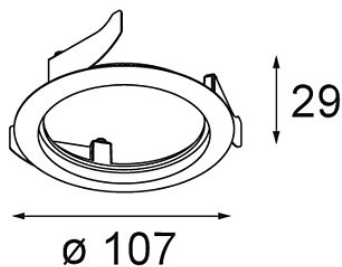

Datum

Klant

Project

Soort

Ring Recessed 82 Wink 1x Black Structure

Specificaties

Materiaal	14203032
Lamp inbegrepen	Neen
Aantal Lichtbronnen	1
IP-klasse	20
Gloeidraadtest (°C)	960
Binnen/Buiten	Binnen
Toepassing	Plafond, Wand
Montage	Inbouw
Verstelbaarheid	Not Applicable
Primaire Kleur & Primaire Afwerking	Zwart, Structuur
Brutogewicht (g)	94,0