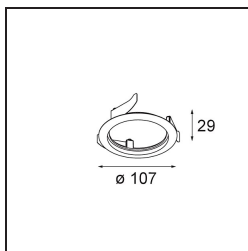

Datum

Klant

Project

Soort

*Ring Recessed 82 Wink 1x Black Structure*

**Specificaties**

Materiaal	14203032
Lamp inbegrepen	Neen
Aantal Lichtbronnen	1
IP-klasse	20
Gloeidraadtest (°C)	960
Binnen/Buiten	Binnen
Toepassing	Plafond, Wand
Montage	Inbouw
Verstelbaarheid	Not Applicable
Primaire Kleur & Primaire Afwerking	Zwart, Structuur
Brutogewicht (g)	94,0