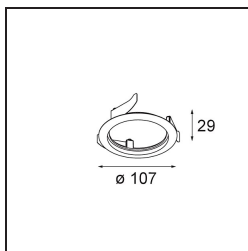

Datum

Klant

Project

Soort

Ring Recessed 82 Wink 1x Black Structure

Specificaties

Materiaal	14203032
Lamp inbegrepen	Neen
Aantal Lichtbronnen	1
IP-klasse	20
Gloeidraadtest (°C)	960
Binnen/Buiten	Binnen
Toepassing	Plafond, Wand
Montage	Inbouw
Verstelbaarheid	Not Applicable
Primaire Kleur & Primaire Afwerking	Zwart, Structuur
Brutogewicht (g)	94,0