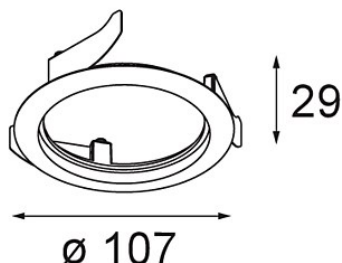

Datum

Klant

Project

Soort

*Ring Recessed 82 Wink 1x Black Structure*

**Specificaties**

Materiaal	14203032
Lamp inbegrepen	Neen
Aantal Lichtbronnen	1
IP-klasse	20
Gloeidraadtest (°C)	960
Binnen/Buiten	Binnen
Toepassing	Plafond, Wand
Montage	Inbouw
Verstelbaarheid	Not Applicable
Primaire Kleur & Primaire Afwerking	Zwart, Structuur
Brutogewicht (g)	94,0