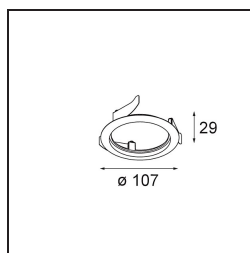

Ring Recessed 82 Wink 1x Black Structure

Specifications

Materiale	14203032
Lampadina inclusa	No
Numero di fonte luminosa	1
Grado IP	20
Test filo a caldo (°C)	960
Interno/Esterno	Interno
Applicazione	Soffitto, Parete
Montaggio	Incassato
Orientabilità	Not Applicable
Colore primario & Finitura primaria	Nero, Strutturata
Peso lordo (g)	94,0