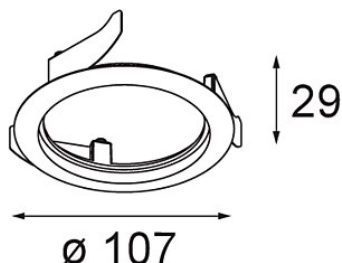

Ring Recessed 82 Wink 1x Black Structure

Specifications

Materiale	14203032
Lampadina inclusa	No
Numero di fonte luminosa	1
Grado IP	20
Test filo a caldo (°C)	960
Interno/Esterno	Interno
Applicazione	Soffitto, Parete
Montaggio	Incassato
Orientabilità	Not Applicable
Colore primario & Finitura primaria	Nero, Strutturata
Peso lordo (g)	94,0