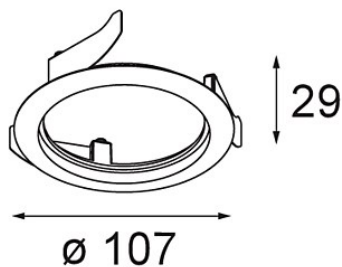

*Ring Recessed 82 Wink 1x Black Structure*

**Caractéristiques**

Matériaux	14203032
Ampoule incluse	Non
Nombre de Sources Lumineuses	1
Indice de protection IP	20
Essai au fil incandescent (°C)	960
Intérieur/extérieur	Intérieur
Application	Plafond, Mur
Montage	Encastré
Ajustabilité	Not Applicable
Couleur Principale & Finition Principale	Noir, Structure
Poids brut (g)	94,0