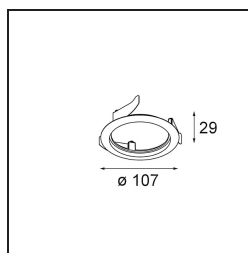

Date

Client

Projet

Type

Ring Recessed 82 Wink 1x Black Structure

Caractéristiques

Matériaux	14203032
Ampoule incluse	Non
Nombre de Sources Lumineuses	1
Indice de protection IP	20
Essai au fil incandescent (°C)	960
Intérieur/extérieur	Intérieur
Application	Plafond, Mur
Montage	Encastré
Ajustabilité	Not Applicable
Couleur Principale & Finition Principale	Noir, Structure
Poids brut (g)	94,0