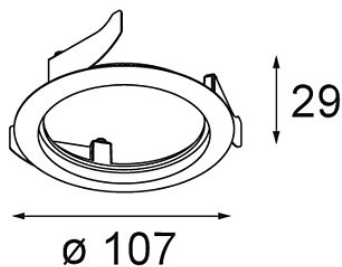

Date

Client

Projet

Type

Ring Recessed 82 Wink 1x Black Structure

Caractéristiques

Matériaux	14203032
Ampoule incluse	Non
Nombre de Sources Lumineuses	1
Indice de protection IP	20
Essai au fil incandescent (°C)	960
Intérieur/extérieur	Intérieur
Application	Plafond, Mur
Montage	Encastré
Ajustabilité	Not Applicable
Couleur Principale & Finition Principale	Noir, Structure
Poids brut (g)	94,0