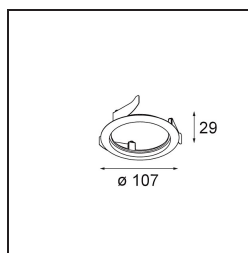

*Ring Recessed 82 Wink 1x Black Structure*

**Caractéristiques**

Matériaux	14203032
Ampoule incluse	Non
Nombre de Sources Lumineuses	1
Indice de protection IP	20
Essai au fil incandescent (°C)	960
Intérieur/extérieur	Intérieur
Application	Plafond, Mur
Montage	Encastré
Ajustabilité	Not Applicable
Couleur Principale & Finition Principale	Noir, Structure
Poids brut (g)	94,0