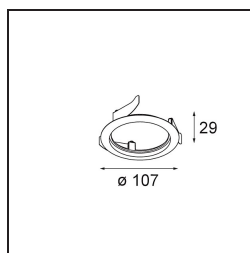

Ring Recessed 82 Wink 1x Black Structure

Specifications

Material	14203032
Lámpara Incluida	No
Número de fuentes de luz	1
Clasificación del IP	20
Clasificación de hilo incandescente (°C)	960
Interio/Exterior	Interior
Aplicación	Techo, Pared
Montaje	Empotrado
Ajustabilidad	Not Applicable
Color principal & Acabado principal	Negro, Estructura
Peso bruto (g)	94,0