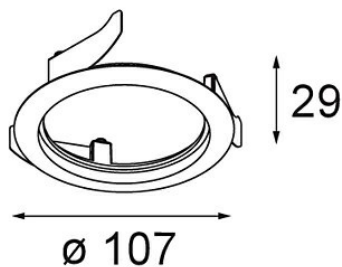

Ring Recessed 82 Wink 1x Black Structure

Specifications

Material	14203032
Lámpara Incluida	No
Número de fuentes de luz	1
Clasificación del IP	20
Clasificación de hilo incandescente (°C)	960
Interio/Exterior	Interior
Aplicación	Techo, Pared
Montaje	Empotrado
Ajustabilidad	Not Applicable
Color principal & Acabado principal	Negro, Estructura
Peso bruto (g)	94,0