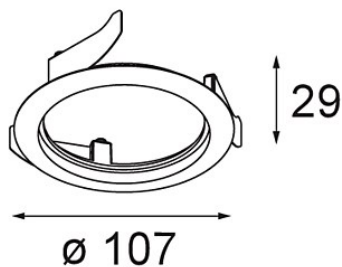

Ring Recessed 82 Wink 1x Black Structure

Specifications

Material	14203032
Lámpara Incluida	No
Número de fuentes de luz	1
Clasificación del IP	20
Clasificación de hilo incandescente (°C)	960
Interio/Exterior	Interior
Aplicación	Techo, Pared
Montaje	Empotrado
Ajustabilidad	Not Applicable
Color principal & Acabado principal	Negro, Estructura
Peso bruto (g)	94,0