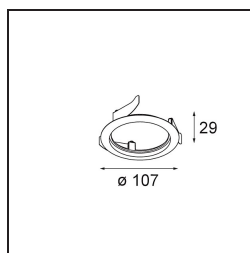

*Ring Recessed 82 Wink 1x Black Structure*

**Specifications**

Material	14203032
Lámpara Incluida	No
Número de fuentes de luz	1
Clasificación del IP	20
Clasificación de hilo incandescente (°C)	960
Interio/Exterior	Interior
Aplicación	Techo, Pared
Montaje	Empotrado
Ajustabilidad	Not Applicable
Color principal & Acabado principal	Negro, Estructura
Peso bruto (g)	94,0