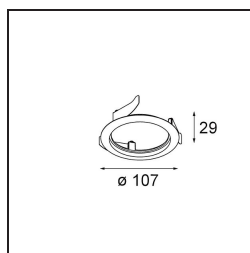

Ring Recessed 82 Wink 1x Black Structure

Specifications

Material	14203032
Lámpara Incluida	No
Número de fuentes de luz	1
Clasificación del IP	20
Clasificación de hilo incandescente (°C)	960
Interio/Exterior	Interior
Aplicación	Techo, Pared
Montaje	Empotrado
Ajustabilidad	Not Applicable
Color principal & Acabado principal	Negro, Estructura
Peso bruto (g)	94,0