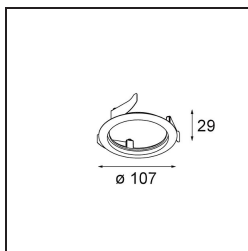

Date

Customer

Project

Type

Ring Recessed 82 Wink 1x Black Structure

Specifications

Material	14203032
Lámpara Incluida	No
Número de fuentes de luz	1
Clasificación del IP	20
Clasificación de hilo incandescente (°C)	960
Interio/Exterior	Interior
Aplicación	Techo, Pared
Montaje	Empotrado
Ajustabilidad	Not Applicable
Color principal & Acabado principal	Negro, Estructura
Peso bruto (g)	94,0