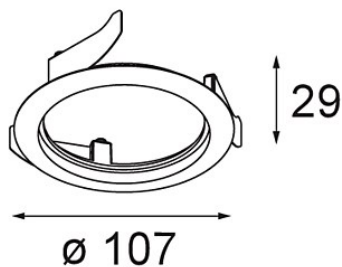

*Ring Recessed 82 Wink 1x Black Structure*

**Specifications**

Material	14203032
Lámpara Incluida	No
Número de fuentes de luz	1
Clasificación del IP	20
Clasificación de hilo incandescente (°C)	960
Interio/Exterior	Interior
Aplicación	Techo, Pared
Montaje	Empotrado
Ajustabilidad	Not Applicable
Color principal & Acabado principal	Negro, Estructura
Peso bruto (g)	94,0