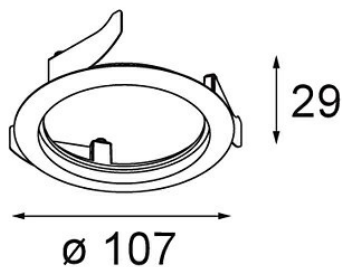

Date

Customer

Project

Type

Ring Recessed 82 Wink 1x Black Structure

Specifications

Material	14203032
Lámpara Incluida	No
Número de fuentes de luz	1
Clasificación del IP	20
Clasificación de hilo incandescente (°C)	960
Interio/Exterior	Interior
Aplicación	Techo, Pared
Montaje	Empotrado
Ajustabilidad	Not Applicable
Color principal & Acabado principal	Negro, Estructura
Peso bruto (g)	94,0