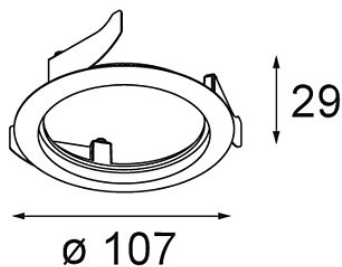

Datum

Kunde

Projekt

Art

Ring Recessed 82 Wink 1x Black Structure

Spezifikationen

Material	14203032
Leuchtmittel enthalten	Nein
Anzahl Lichtquellen	1
Schutzart	20
Glühdrahtprüfung (°C)	960
Innen/Außen	Innen
Anwendung	Decke, Wand
Montage	Einbau
Verstellbarkeit	Not Applicable
Primärfarbe & Primäres Finish	Schwarz, Strukturiert
Bruttogewicht (g)	94,0