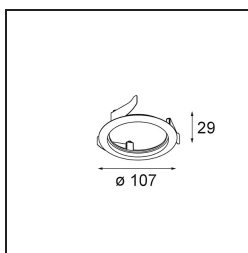

Datum

Kunde

Projekt

Art

Ring Recessed 82 Wink 1x Black Structure

Spezifikationen

Material	14203032
Leuchtmittel enthalten	Nein
Anzahl Lichtquellen	1
Schutzart	20
Glühdrahtprüfung (°C)	960
Innen/Außen	Innen
Anwendung	Decke, Wand
Montage	Einbau
Verstellbarkeit	Not Applicable
Primärfarbe & Primäres Finish	Schwarz, Strukturiert
Bruttogewicht (g)	94,0