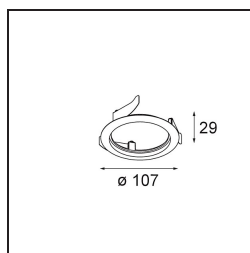

Datum

Kunde

Projekt

Art

Ring Recessed 82 Wink 1x Black Structure

Spezifikationen

Material	14203032
Leuchtmittel enthalten	Nein
Anzahl Lichtquellen	1
Schutzart	20
Glühdrahtprüfung (°C)	960
Innen/Außen	Innen
Anwendung	Decke, Wand
Montage	Einbau
Verstellbarkeit	Not Applicable
Primärfarbe & Primäres Finish	Schwarz, Strukturiert
Bruttogewicht (g)	94,0