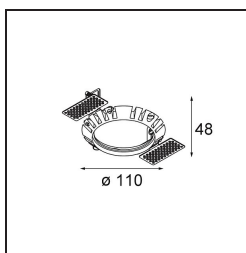

Datum

Klant

Project

Soort

Ring Recessed Trimless 110 lx

Specificaties

Materiaal	14203030
Lamp inbegrepen	Neen
Aantal Lichtbronnen	1
IP-klasse	20
Gloeidraadtest (°C)	960
Binnen/Buiten	Binnen
Toepassing	Plafond, Wand
Montage	Inbouw
Inbouwopening (mm)	111
Verstelbaarheid	Not Applicable
Brutogewicht (g)	164,0