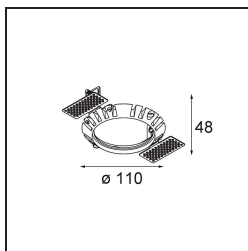

Datum

Klant

Project

Soort

Ring Recessed Trimless 110 lx

Specificaties

Materiaal	14203030
Lamp inbegrepen	Neen
Aantal Lichtbronnen	1
IP-klasse	20
Gloeidraadtest (°C)	960
Binnen/Buiten	Binnen
Toepassing	Plafond, Wand
Montage	Inbouw
Inbouwopening (mm)	111
Verstelbaarheid	Not Applicable
Brutogewicht (g)	164,0