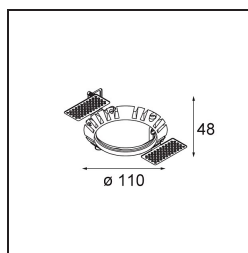

Datum

Klant

Project

Soort

Ring Recessed Trimless 110 lx

Specificaties

Materiaal	14203030
Lamp inbegrepen	Neen
Aantal Lichtbronnen	1
IP-klasse	20
Gloeidraadtest (°C)	960
Binnen/Buiten	Binnen
Toepassing	Plafond, Wand
Montage	Inbouw
Inbouwopening (mm)	111
Verstelbaarheid	Not Applicable
Brutogewicht (g)	164,0