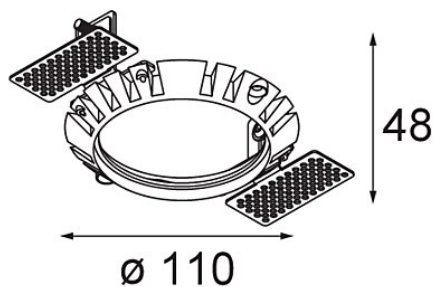

Datum

Klant

Project

Soort

Ring Recessed Trimless 110 lx

Specificaties

Materiaal	14203030
Lamp inbegrepen	Neen
Aantal Lichtbronnen	1
IP-klasse	20
Gloeidraadtest (°C)	960
Binnen/Buiten	Binnen
Toepassing	Plafond, Wand
Montage	Inbouw
Inbouwopening (mm)	111
Verstelbaarheid	Not Applicable
Brutogewicht (g)	164,0