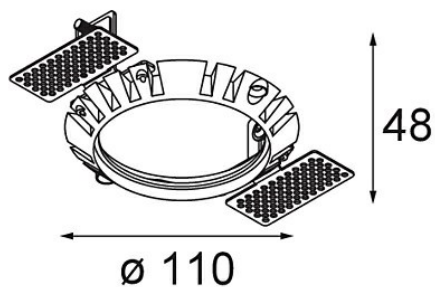

Datum

Klant

Project

Soort

Ring Recessed Trimless 110 lx

Specificaties

Materiaal	14203030
Lamp inbegrepen	Neen
Aantal Lichtbronnen	1
IP-klasse	20
Gloeidraadtest (°C)	960
Binnen/Buiten	Binnen
Toepassing	Plafond, Wand
Montage	Inbouw
Inbouwopening (mm)	111
Verstelbaarheid	Not Applicable
Brutogewicht (g)	164,0