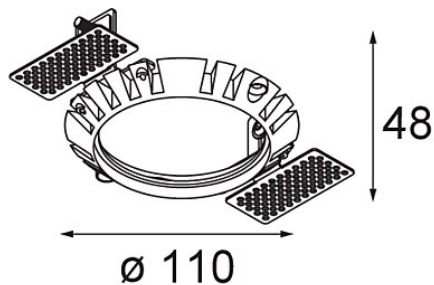

Datum

Klant

Project

Soort

Ring Recessed Trimless 110 lx

Specificaties

Materiaal	14203030
Lamp inbegrepen	Neen
Aantal Lichtbronnen	1
IP-klasse	20
Gloeidraadtest (°C)	960
Binnen/Buiten	Binnen
Toepassing	Plafond, Wand
Montage	Inbouw
Inbouwopening (mm)	111
Verstelbaarheid	Not Applicable
Brutogewicht (g)	164,0