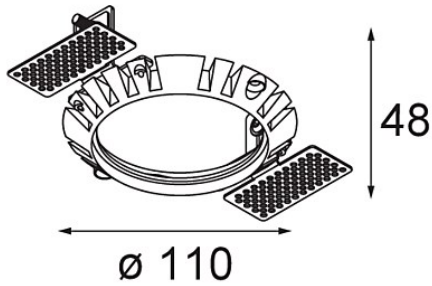

Datum

Kunde

Projekt

Art

Ring Recessed Trimless 110 1x

Spezifikationen

Material	14203030
Leuchtmittel enthalten	Nein
Anzahl Lichtquellen	1
Schutzart	20
Glühdrahtprüfung (°C)	960
Innen/Außen	Innen
Anwendung	Decke, Wand
Montage	Einbau
Ausschnittgröße (mm)	111
Verstellbarkeit	Not Applicable
Bruttogewicht (g)	164,0