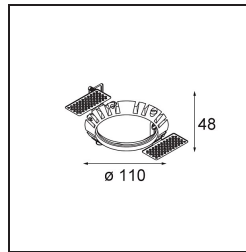

Datum

Kunde

Projekt

Art

Ring Recessed Trimless 110 1x

Spezifikationen

Material	14203030
Leuchtmittel enthalten	Nein
Anzahl Lichtquellen	1
Schutzart	20
Glühdrahtprüfung (°C)	960
Innen/Außen	Innen
Anwendung	Decke, Wand
Montage	Einbau
Ausschnittgröße (mm)	111
Verstellbarkeit	Not Applicable
Bruttogewicht (g)	164,0