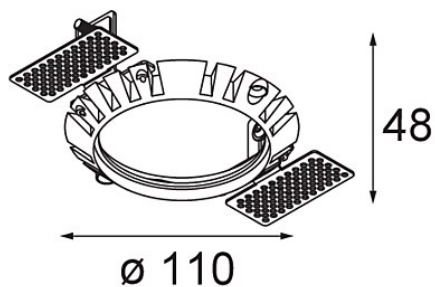

Datum

Kunde

Projekt

Art

Ring Recessed Trimless 110 lx

Spezifikationen

Material	14203030
Leuchtmittel enthalten	Nein
Anzahl Lichtquellen	1
Schutzart	20
Glühdrahtprüfung (°C)	960
Innen/Außen	Innen
Anwendung	Decke, Wand
Montage	Einbau
Ausschnittgröße (mm)	111
Verstellbarkeit	Not Applicable
Bruttogewicht (g)	164,0