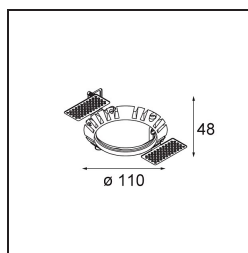

Datum

Kunde

Projekt

Art

Ring Recessed Trimless 110 lx

Spezifikationen

Material	14203030
Leuchtmittel enthalten	Nein
Anzahl Lichtquellen	1
Schutzart	20
Glühdrahtprüfung (°C)	960
Innen/Außen	Innen
Anwendung	Decke, Wand
Montage	Einbau
Ausschnittgröße (mm)	111
Verstellbarkeit	Not Applicable
Bruttogewicht (g)	164,0