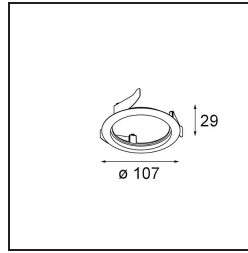

Datum

Klant

Project

Soort

Ring Recessed 82 Wink White Structure

Specificaties

| | |
|-------------------------------------|----------------|
| Materiaal | 14203009 |
| Lamp inbegrepen | Neen |
| Aantal Lichtbronnen | 0 |
| IP-klasse | 20 |
| Gloeidraadtest (°C) | 960 |
| Binnen/Buiten | Binnen |
| Toepassing | Plafond, Wand |
| Montage | Inbouw |
| Verstelbaarheid | Not Applicable |
| Primaire Kleur & Primaire Afwerking | Wit, Structuur |
| Brutogewicht (g) | 94,0 |