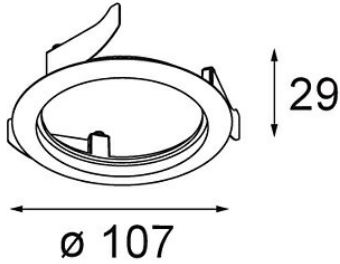

Datum

Klant

Project

Soort

Ring Recessed 82 Wink White Structure

Specificaties

| | |
|-------------------------------------|----------------|
| Materiaal | 14203009 |
| Lamp inbegrepen | Neen |
| Aantal Lichtbronnen | 0 |
| IP-klasse | 20 |
| Gloeidraadtest (°C) | 960 |
| Binnen/Buiten | Binnen |
| Toepassing | Plafond, Wand |
| Montage | Inbouw |
| Verstelbaarheid | Not Applicable |
| Primaire Kleur & Primaire Afwerking | Wit, Structuur |
| Brutogewicht (g) | 94,0 |