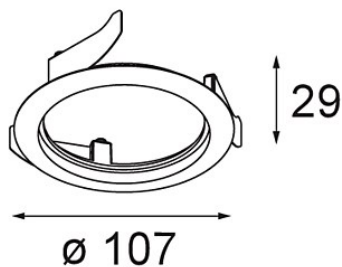

Ring Recessed 82 Wink White Structure

Specifications

Materiale	14203009
Lampadina inclusa	No
Numero di fonte luminosa	0
Grado IP	20
Test filo a caldo (°C)	960
Interno/Esterno	Interno
Applicazione	Soffitto, Parete
Montaggio	Incassato
Orientabilità	Not Applicable
Colore primario & Finitura primaria	Bianco, Strutturata
Peso lordo (g)	94,0