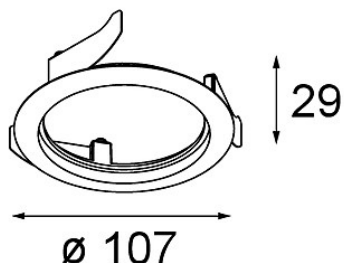

*Ring Recessed 82 Wink White Structure*

**Specifications**

Materiale	14203009
Lampadina inclusa	No
Numero di fonte luminosa	0
Grado IP	20
Test filo a caldo (°C)	960
Interno/Esterno	Interno
Applicazione	Soffitto, Parete
Montaggio	Incassato
Orientabilità	Not Applicable
Colore primario & Finitura primaria	Bianco, Strutturata
Peso lordo (g)	94,0