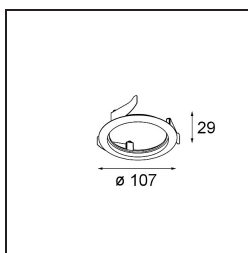

*Ring Recessed 82 Wink White Structure*

**Specifications**

Materiale	14203009
Lampadina inclusa	No
Numero di fonte luminosa	0
Grado IP	20
Test filo a caldo (°C)	960
Interno/Esterno	Interno
Applicazione	Soffitto, Parete
Montaggio	Incassato
Orientabilità	Not Applicable
Colore primario & Finitura primaria	Bianco, Strutturata
Peso lordo (g)	94,0