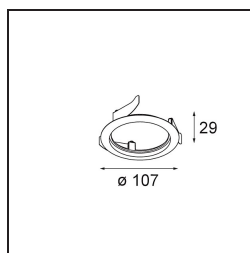

Ring Recessed 82 Wink White Structure

Specifications

Materiale	14203009
Lampadina inclusa	No
Numero di fonte luminosa	0
Grado IP	20
Test filo a caldo (°C)	960
Interno/Esterno	Interno
Applicazione	Soffitto, Parete
Montaggio	Incassato
Orientabilità	Not Applicable
Colore primario & Finitura primaria	Bianco, Strutturata
Peso lordo (g)	94,0