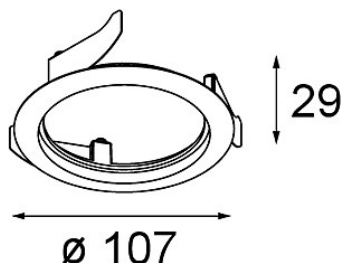

*Ring Recessed 82 Wink White Structure*

**Specifications**

Material	14203009
Lámpara Incluida	No
Número de fuentes de luz	0
Clasificación del IP	20
Clasificación de hilo incandescente (°C)	960
Interio/Exterior	Interior
Aplicación	Techo, Pared
Montaje	Empotrado
Ajustabilidad	Not Applicable
Color principal & Acabado principal	Blanco, Estructura
Peso bruto (g)	94,0