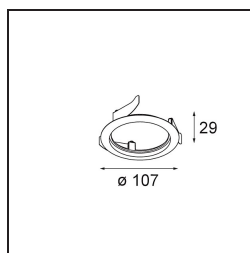

Ring Recessed 82 Wink White Structure

Specifications

Material	14203009
Lámpara Incluida	No
Número de fuentes de luz	0
Clasificación del IP	20
Clasificación de hilo incandescente (°C)	960
Interio/Exterior	Interior
Aplicación	Techo, Pared
Montaje	Empotrado
Ajustabilidad	Not Applicable
Color principal & Acabado principal	Blanco, Estructura
Peso bruto (g)	94,0