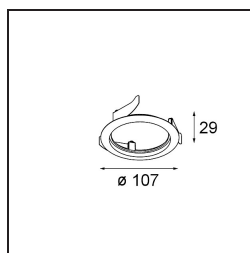

*Ring Recessed 82 Wink White Structure*

**Specifications**

Material	14203009
Lámpara Incluida	No
Número de fuentes de luz	0
Clasificación del IP	20
Clasificación de hilo incandescente (°C)	960
Interio/Exterior	Interior
Aplicación	Techo, Pared
Montaje	Empotrado
Ajustabilidad	Not Applicable
Color principal & Acabado principal	Blanco, Estructura
Peso bruto (g)	94,0