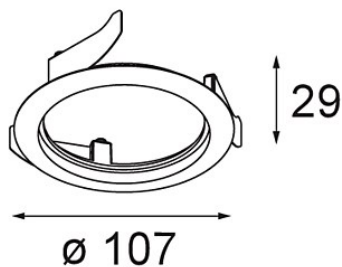

Ring Recessed 82 Wink White Structure

Specifications

Material	14203009
Lámpara Incluida	No
Número de fuentes de luz	0
Clasificación del IP	20
Clasificación de hilo incandescente (°C)	960
Interio/Exterior	Interior
Aplicación	Techo, Pared
Montaje	Empotrado
Ajustabilidad	Not Applicable
Color principal & Acabado principal	Blanco, Estructura
Peso bruto (g)	94,0