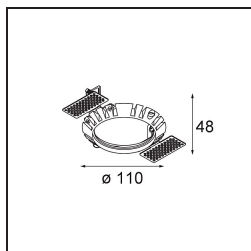

Datum
Klant
Project
Soort

Wink Asy Recessed 82 1x IP54 Spreadlight LED 3000K Wide Flood DE Black Structure

Specificaties

Materiaal	14202132
Type Lichtbron	LED
LED type	BRIDGELUX V8G8
LED technologie	Led-COB
CRI	Min. 90
Kleurtemperatuur	3000K
Levensduur	L90B10 bij 50.000 Uur
Lamp inbegrepen	Ja
Aantal Lichtbronnen	1
CIE-fluxcode	63 97 100 100 57
Binning (SDCM)	2
Lichtrichting	Omlaag
Optisch	Reflector
Ingangsspanning	Aandrijving Gelijkstroom Vereist
Elektriciteitsklasse	III
IP-klasse	54
Gloeidraadtest (°C)	960
Binnen/Buiten	Binnen
Toepassing	Plafond
Montage	Inbouw
Inbouwopening (mm)	ø98
Montagediepte (mm)	100,0
Verstelbaarheid	H 355°
Afstand tot Verlicht Voorwerp (m)	0,1
Primaire Kleur & Primaire Afwerking	Zwart, Structuur
Brutogewicht (g)	278,0
Stroom driver (mA)	350 500
Min. forward voltage (Vf)	13,2 13,7
Max. forward voltage (Vf)	15,0 15,4
Connected load (W)	5,0 7,2
Lumenoutput per lampunit (lm)	329 442
Efficiëntie (lm/W)	66 61
UGR	29 30
Opmerking	• Dit is geen compleet product. Inbouwing of Wink flens vereist.

TM30 & CRI Diagrammen

Lichtspreiding & Stralingsdiagram

Installatie Accessoires

- 14203009 Ring Recessed 82 Wink White Structure
- 14203032 Ring Recessed 82 Wink 1x Black Structure

- 14203030 Ring Recessed Trimless 110 1x