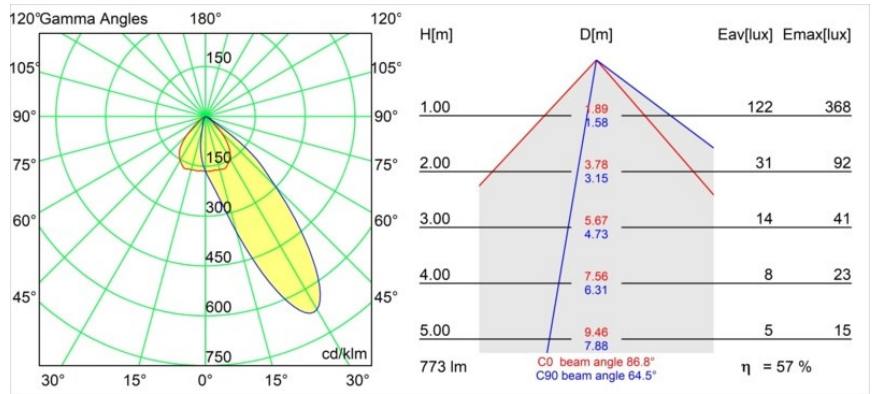

Lichtspreiding & Stralingsdiagram