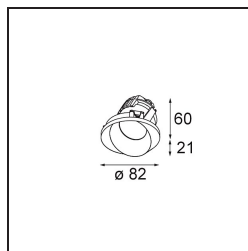

Datum
Klant
Project
Soort

Wink Asy Recessed 82 1x IP54 Spreadlight LED 3000K Wide Flood DE Black Structure

Specificaties

Materiaal	14202132
Type Lichtbron	LED
LED type	BRIDGELUX V8G8
LED technologie	Led-COB
CRI	Min. 90
Kleurtemperatuur	3000K
Levensduur	L90B10 bij 50.000 Uur
Lamp inbegrepen	Ja
Aantal Lichtbronnen	1
CIE-fluxcode	63 97 100 100 57
Binning (SDCM)	2
Lichtrichting	Omlaag
Optisch	Reflector
Ingangsspanning	Aandrijving Gelijkstroom Vereist
Elektriciteitsklasse	III
IP-klasse	54
Gloeidraadtest (°C)	960
Binnen/Buiten	Binnen
Toepassing	Plafond
Montage	Inbouw
Inbouwopening (mm)	ø98
Montagediepte (mm)	100,0
Verstelbaarheid	H 355°
Afstand tot Verlicht Voorwerp (m)	0,1
Primaire Kleur & Primaire Afwerking	Zwart, Structuur
Brutogewicht (g)	278,0
Stroom driver (mA)	350 500
Min. forward voltage (Vf)	13,2 13,7
Max. forward voltage (Vf)	15,0 15,4
Connected load (W)	5,0 7,2
Lumenoutput per lampunit (lm)	329 442
Efficiëntie (lm/W)	66 61
UGR	29 30
Opmerking	• Dit is geen compleet product. Inbouwing of Wink flens vereist.