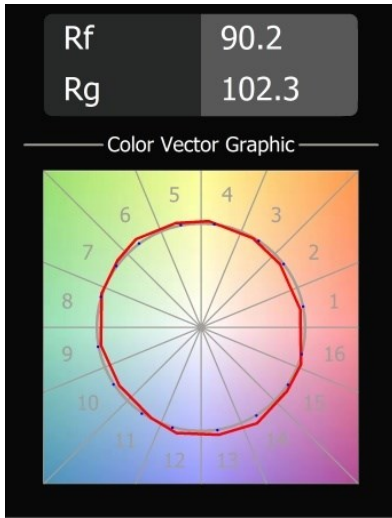

TM30 & CRI Diagrammen