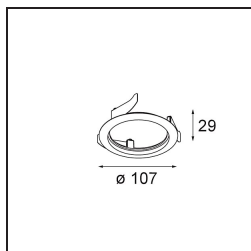

Datum
Klant
Project
Soort

Wink Asy Recessed 82 1x IP54 Spreadlight LED 3000K Wide Flood DE Black Structure

Specificaties

Materiaal	14202132
Type Lichtbron	LED
LED type	BRIDGELUX V8G8
LED technologie	Led-COB
CRI	Min. 90
Kleurtemperatuur	3000K
Levensduur	L90B10 bij 50.000 Uur
Lamp inbegrepen	Ja
Aantal Lichtbronnen	1
CIE-fluxcode	63 97 100 100 57
Binning (SDCM)	2
Lichtrichting	Omlaag
Optisch	Reflector
Ingangsspanning	Aandrijving Gelijkstroom Vereist
Elektriciteitsklasse	III
IP-klasse	54
Gloeidraadtest (°C)	960
Binnen/Buiten	Binnen
Toepassing	Plafond
Montage	Inbouw
Inbouwopening (mm)	ø98
Montagediepte (mm)	100,0
Verstelbaarheid	H 355°
Afstand tot Verlicht Voorwerp (m)	0,1
Primaire Kleur & Primaire Afwerking	Zwart, Structuur
Brutogewicht (g)	278,0
Stroom driver (mA)	350 500
Min. forward voltage (Vf)	13,2 13,7
Max. forward voltage (Vf)	15,0 15,4
Connected load (W)	5,0 7,2
Lumenoutput per lampunit (lm)	329 442
Efficiëntie (lm/W)	66 61
UGR	29 30
Opmerking	• Dit is geen compleet product. Inbouwing of Wink flens vereist.

Wink mag dan wel subtiel verscholen zitten, toch valt hij op door zijn technisch vernuft. En zijn gevoel voor humor. Zoals zijn naam laat vermoeden, knipoogt Wink maar al te graag naar jou. Het gestroomlijnde ontwerp, dat elegantie koppelt aan hoogwaardige afwerking, resulteert in een armatuur die half verborgen is in het plafond en er half uit steekt. Wink 82 past ook met Wink flens, een lage ring rond de spot.

TM30 & CRI Diagrammen

Lichtspreiding & Stralingsdiagram

Installatie Accessoires

- 14203009 Ring Recessed 82 Wink White Structure
- 14203032 Ring Recessed 82 Wink 1x Black Structure

- 14203030 Ring Recessed Trimless 110 1x