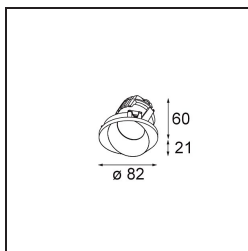

Specifications

Materiale	14202132
Tipo di Sorgente	LED
Tipologia LED	BRIDGELUX V8G8
Tecnologie LED	COB
CRI	Min. 90
Temperatura di colore della luce	3000K
Vita utile	L90B10 @50.000 ore
Lampadina inclusa	Sì
Numero di fonte luminosa	1
Codice di flusso CIE	63 97 100 100 57
Binning (SDCM)	2
Direzione della luce	Diretta
Ottiche	Riflettore
Volt in ingresso	Necessario driver a corrente costante
Classificazione elettrica	III
Grado IP	54
Test filo a caldo (°C)	960
Interno/Esterno	Interno
Applicazione	Soffitto
Montaggio	Incassato
Foro d'incasso (mm)	ø98
Profondità di montaggio (mm)	100,0
Orientabilità	H 355°
Distanza dall'oggetto illuminato (m)	0,1
Colore primario & Finitura primaria	Nero, Strutturata
Peso lordo (g)	278,0
Corrente di azionamento (mA)	350 500
Min. forward voltage (Vf)	13,2 13,7
Max. forward voltage (Vf)	15,0 15,4
Connected load (W)	5,0 7,2
Flusso luminoso per lampade (lm)	329 442
Efficienza (lm/W)	66 61
Livello abbagliamento	29 30

Remark

- This is not a complete product. Recessed Ring or Wink Flange required.
-

TM30 & CRI diagram

Light distribution & beam diagram

Accessori Installazione

- **14203009** Ring Recessed 82 Wink White Structure
- **14203032** Ring Recessed 82 Wink 1x Black Structure