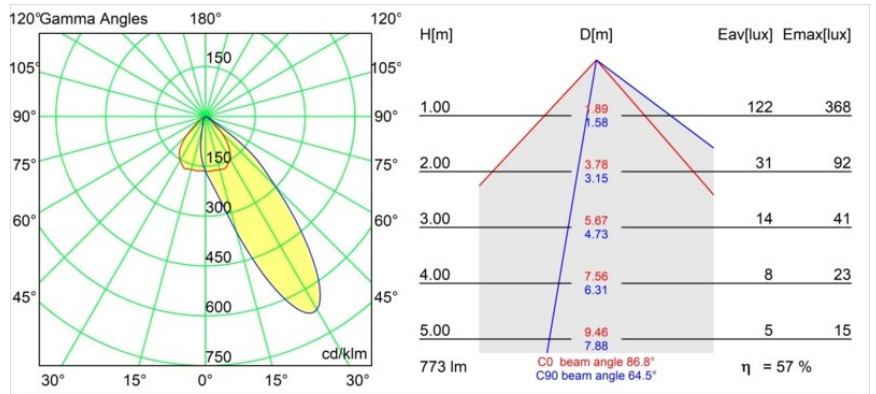

Light distribution & beam diagram