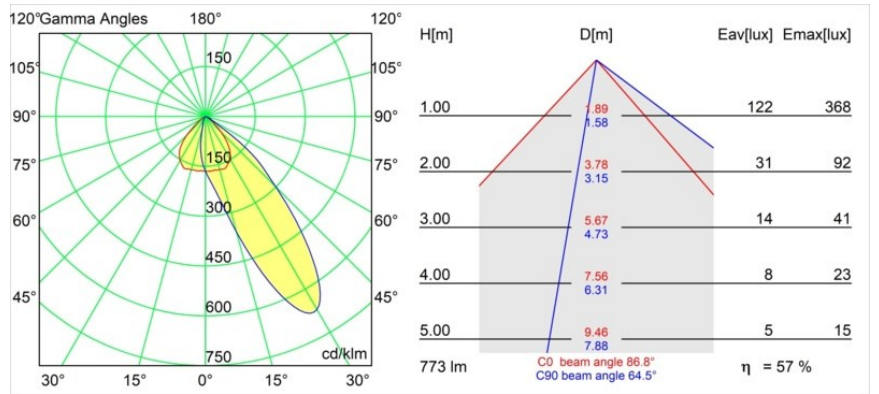

Matériaux	14202132
Type de Source Lumineuse	LED
Type de LED	BRIDGELUX V8G8
Technologie LED	LED COB
CRI	Min. 90
Température de Couleur	3000K
Durée de Vie	L90B10 à 50 000 heures
Ampoule incluse	Oui
Nombre de Sources Lumineuses	1
Code de flux CIE	63 97 100 100 57
Groupe ment (SDCM)	2
Direction de la Lumière	Bas
Optique	Réflecteur
Tension d'Entrée	Driver à Courant Constant Requis
Classe Électrique	III
Indice de protection IP	54
Essai au fil incandescent (°C)	960
Intérieur/extérieur	Intérieur
Application	Plafond
Montage	Encastré
Taille de découpe (mm)	ø98
Profondeur de montage (mm)	100,0
Ajustabilité	H 355°
Distance avec l'Objet Éclairé (m)	0,1
Couleur Principale & Finition Principale	Noir, Structure
Poids brut (g)	278,0
Courant du driver (mA)	350      500
Min. forward voltage (Vf)	13,2      13,7
Max. forward voltage (Vf)	15,0      15,4
Connected load (W)	5,0      7,2
Flux lumineux par lampe (lm)	329      442
Efficacité (lm/W)	66      61
UGR	29      30

---

Commentaire

- Ceci n'est pas un produit complet. Anneau encastré ou Wink Flange inclus.

**TM30 & CRI diagrammes**

**Distribution de Lumière & Schéma de Faisceau**

**Accessoires d'Eclairage d'installation**