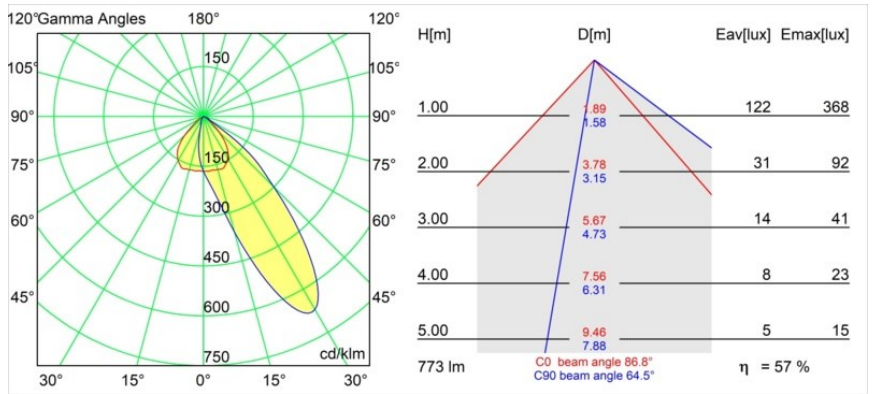

Matériaux	14202132
Type de Source Lumineuse	LED
Type de LED	BRIDGELUX V8G8
Technologie LED	LED COB
CRI	Min. 90
Température de Couleur	3000K
Durée de Vie	L90B10 à 50 000 heures
Ampoule incluse	Oui
Nombre de Sources Lumineuses	1
Code de flux CIE	63 97 100 100 57
Groupe ment (SDCM)	2
Direction de la Lumière	Bas
Optique	Réflecteur
Tension d'Entrée	Driver à Courant Constant Requis
Classe Électrique	III
Indice de protection IP	54
Essai au fil incandescent (°C)	960
Intérieur/extérieur	Intérieur
Application	Plafond
Montage	Encastré
Taille de découpe (mm)	ø98
Profondeur de montage (mm)	100,0
Ajustabilité	H 355°
Distance avec l'Objet Éclairé (m)	0,1
Couleur Principale & Finition Principale	Noir, Structure
Poids brut (g)	278,0
Courant du driver (mA)	350 500
Min. forward voltage (Vf)	13,2 13,7
Max. forward voltage (Vf)	15,0 15,4
Connected load (W)	5,0 7,2
Flux lumineux par lampe (lm)	329 442
Efficacité (lm/W)	66 61
UGR	29 30

Commentaire

- Ceci n'est pas un produit complet. Anneau encastré ou Wink Flange inclus.

TM30 & CRI diagrammes

Distribution de Lumière & Schéma de Faisceau

Diagrammes

Accessoires d'Eclairage d'installation

- **14203009** Ring Recessed 82 Wink White Structure
- **14203032** Ring Recessed 82 Wink 1x Black Structure