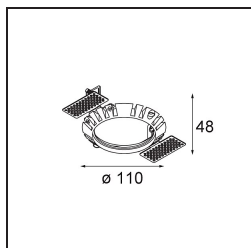

Matériaux	14202132
Type de Source Lumineuse	LED
Type de LED	BRIDGELUX V8G8
Technologie LED	LED COB
CRI	Min. 90
Température de Couleur	3000K
Durée de Vie	L90B10 à 50 000 heures
Ampoule incluse	Oui
Nombre de Sources Lumineuses	1
Code de flux CIE	63 97 100 100 57
Groupe ment (SDCM)	2
Direction de la Lumière	Bas
Optique	Réflecteur
Tension d'Entrée	Driver à Courant Constant Requis
Classe Électrique	III
Indice de protection IP	54
Essai au fil incandescent (°C)	960
Intérieur/extérieur	Intérieur
Application	Plafond
Montage	Encastré
Taille de découpe (mm)	ø98
Profondeur de montage (mm)	100,0
Ajustabilité	H 355°
Distance avec l'Objet Éclairé (m)	0,1
Couleur Principale & Finition Principale	Noir, Structure
Poids brut (g)	278,0
Courant du driver (mA)	350 500
Min. forward voltage (Vf)	13,2 13,7
Max. forward voltage (Vf)	15,0 15,4
Connected load (W)	5,0 7,2
Flux lumineux par lampe (lm)	329 442
Efficacité (lm/W)	66 61
UGR	29 30

Commentaire

- Ceci n'est pas un produit complet. Anneau encastré ou Wink Flange inclus.

TM30 & CRI diagrammes

Distribution de Lumière & Schéma de Faisceau

Diagrammes

Accessoires d'Eclairage d'installation

- **14203009** Ring Recessed 82 Wink White Structure
- **14203032** Ring Recessed 82 Wink 1x Black Structure

- **14203030** Ring Recessed Trimless 110 1x

■ Choisir un accessoire requis