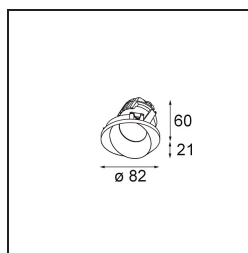

Date
Client
Projet
Type

Wink Asy Recessed 82 1x IP54 Spreadlight LED 3000K Wide Flood DE Black Structure

Caractéristiques

Wink est encastrable et subtil, mais son ingéniosité technique est absolument remarquable. Tout comme son sens de l'humour. Comme son nom l'indique, il semble vous faire un clin d'œil. Le design épuré, où l'élégance s'allie à une finition de haute qualité, crée un luminaire qui est à moitié dissimulé dans le plafond et à moitié en saillie. Wink 82 est aussi compatible avec Wink flange, un anneau plat qui entoure le spot.

Matériaux	14202132
Type de Source Lumineuse	LED
Type de LED	BRIDGELUX V8G8
Technologie LED	LED COB
CRI	Min. 90
Température de Couleur	3000K
Durée de Vie	L90B10 à 50 000 heures
Ampoule incluse	Oui
Nombre de Sources Lumineuses	1
Code de flux CIE	63 97 100 100 57
Groupe ment (SDCM)	2
Direction de la Lumière	Bas
Optique	Réflecteur
Tension d'Entrée	Driver à Courant Constant Requis
Classe Électrique	III
Indice de protection IP	54
Essai au fil incandescent (°C)	960
Intérieur/extérieur	Intérieur
Application	Plafond
Montage	Encastré
Taille de découpe (mm)	ø98
Profondeur de montage (mm)	100,0
Ajustabilité	H 355°
Distance avec l'Objet Éclairé (m)	0,1
Couleur Principale & Finition Principale	Noir, Structure
Poids brut (g)	278,0
Courant du driver (mA)	350 500
Min. forward voltage (Vf)	13,2 13,7
Max. forward voltage (Vf)	15,0 15,4
Connected load (W)	5,0 7,2
Flux lumineux par lampe (lm)	329 442
Efficacité (lm/W)	66 61
UGR	29 30