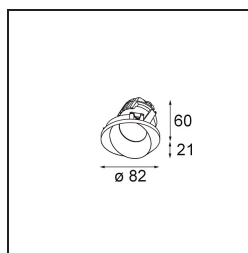

Date
Client
Projet
Type

Wink Asy Recessed 82 1x IP54 Spreadlight LED 3000K Wide Flood DE White Structure

Caractéristiques

Wink est encastrable et subtil, mais son ingéniosité technique est absolument remarquable. Tout comme son sens de l'humour. Comme son nom l'indique, il semble vous faire un clin d'œil. Le design épuré, où l'élégance s'allie à une finition de haute qualité, crée un luminaire qui est à moitié dissimulé dans le plafond et à moitié en saillie. Wink 82 est aussi compatible avec Wink flange, un anneau plat qui entoure le spot.

Matériaux	14202109
Type de Source Lumineuse	LED
Type de LED	BRIDGELUX V8G8
Technologie LED	LED COB
CRI	Min. 90
Température de Couleur	3000K
Durée de Vie	L90B10 à 50 000 heures
Ampoule incluse	Oui
Nombre de Sources Lumineuses	1
Code de flux CIE	59 92 99 100 78
Groupe ment (SDCM)	2
Direction de la Lumière	Bas
Optique	Réflecteur
Tension d'Entrée	Driver à Courant Constant Requis
Classe Électrique	III
Indice de protection IP	54
Essai au fil incandescent (°C)	960
Intérieur/extérieur	Intérieur
Application	Plafond
Montage	Encastré
Taille de découpe (mm)	ø98
Profondeur de montage (mm)	100,0
Ajustabilité	H 355°
Distance avec l'Objet Éclairé (m)	0,1
Couleur Principale & Finition Principale	Blanc, Structure
Poids brut (g)	278,0
Courant du driver (mA)	350 500
Min. forward voltage (Vf)	13,2 13,7
Max. forward voltage (Vf)	15,0 15,4
Connected load (W)	5,0 7,2
Flux lumineux par lampe (lm)	449 603
Efficacité (lm/W)	90 84
UGR	30 31