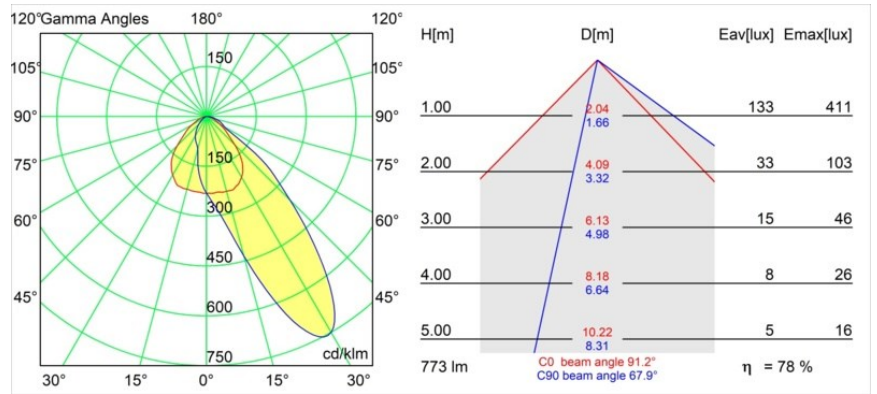

Matériaux	14202109
Type de Source Lumineuse	LED
Type de LED	BRIDGELUX V8G8
Technologie LED	LED COB
CRI	Min. 90
Température de Couleur	3000K
Durée de Vie	L90B10 à 50 000 heures
Ampoule incluse	Oui
Nombre de Sources Lumineuses	1
Code de flux CIE	59 92 99 100 78
Groupe ment (SDCM)	2
Direction de la Lumière	Bas
Optique	Réflecteur
Tension d'Entrée	Driver à Courant Constant Requis
Classe Électrique	III
Indice de protection IP	54
Essai au fil incandescent (°C)	960
Intérieur/extérieur	Intérieur
Application	Plafond
Montage	Encastré
Taille de découpe (mm)	ø98
Profondeur de montage (mm)	100,0
Ajustabilité	H 355°
Distance avec l'Objet Éclairé (m)	0,1
Couleur Principale & Finition Principale	Blanc, Structure
Poids brut (g)	278,0
Courant du driver (mA)	350      500
Min. forward voltage (Vf)	13,2      13,7
Max. forward voltage (Vf)	15,0      15,4
Connected load (W)	5,0      7,2
Flux lumineux par lampe (lm)	449      603
Efficacité (lm/W)	90      84
UGR	30      31

---

Commentaire

- Ceci n'est pas un produit complet. Anneau encastré ou Wink Flange inclus.

**TM30 & CRI diagrammes**

**Distribution de Lumière & Schéma de Faisceau**

**Accessoires d'Eclairage d'installation**