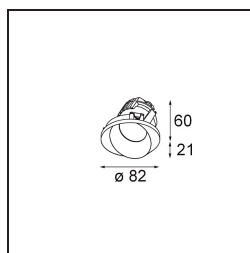

Wink Asy Recessed 82 1x IP54 Spreadlight LED 3000K Wide Flood DE White Structure

Specifications

| | |
|--|---|
| Material | 14202109 |
| Tipo de fuente de luz | LED |
| Tipo de LED | BRIDGELUX V8G8 |
| Tecnología LED | COB LED |
| CRI | Min. 90 |
| Temperatura del color | 3000K |
| Vida Útil | L90B10 @50.000 horas |
| Lámpara Incluida | Sí |
| Número de fuentes de luz | 1 |
| Código de flujo CIE | 59 92 99 100 78 |
| Binning (SDCM) | 2 |
| Dirección de la luz | Directo |
| Óptica | Reflector |
| Voltaje de entrada | Driver de corriente constante requerido |
| Clasificación eléctrica | III |
| Clasificación del IP | 54 |
| Clasificación de hilo incandescente (°C) | 960 |
| Interior/Exterior | Interior |
| Aplicación | Techo |
| Montaje | Empotrado |
| Tamaño de corte (mm) | ø98 |
| Profundidad de montaje (mm) | 100,0 |
| Ajustabilidad | H 355° |
| Distancia al objeto iluminado (m) | 0,1 |
| Color principal & Acabado principal | Blanco, Estructura |
| Peso bruto (g) | 278,0 |
| Corriente de accionamiento (mA) | 350 500 |
| Min. forward voltage (Vf) | 13,2 13,7 |
| Max. forward voltage (Vf) | 15,0 15,4 |
| Connected load (W) | 5,0 7,2 |
| Flujo luminoso por lámpara (lm) | 449 603 |
| Eficacia (lm/W) | 90 84 |
| Índice de deslumbramiento | 30 31 |

Remark

- This is not a complete product. Recessed Ring or Wink Flange required.
-

TM30 & CRI diagram

Light distribution & beam diagram

Diagrams

Accesorios Instalación

- **14203009** Ring Recessed 82 Wink White Structure
- **14203032** Ring Recessed 82 Wink 1x Black Structure