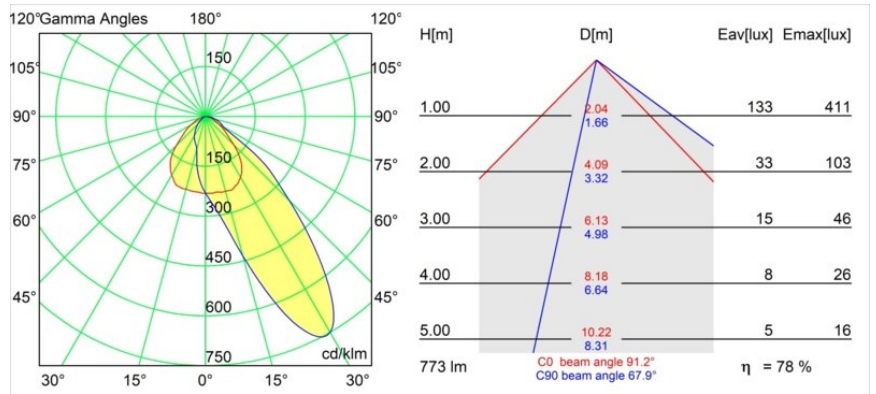

Light distribution & beam diagram