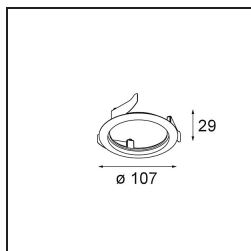

Datum
Klant
Project
Soort

Wink Asy Recessed 82 1x IP54 Spreadlight LED 2700K Wide Flood DE Black Structure

Specificaties

Materiaal	14202032
Type Lichtbron	LED
LED type	BRIDGELUX V8G8
LED technologie	Led-COB
CRI	Min. 90
Kleurtemperatuur	2700K
Levensduur	L90B10 bij 50.000 Uur
Lamp inbegrepen	Ja
Aantal Lichtbronnen	1
CIE-fluxcode	63 97 100 100 57
Binning (SDCM)	2
Lichtrichting	Omlaag
Optisch	Reflector
Ingangsspanning	Aandrijving Gelijkstroom Vereist
Elektriciteitsklasse	III
IP-klasse	54
Gloeidraadtest (°C)	960
Binnen/Buiten	Binnen
Toepassing	Plafond
Montage	Inbouw
Inbouwopening (mm)	ø98
Montagediepte (mm)	100,0
Verstelbaarheid	H 355°
Afstand tot Verlicht Voorwerp (m)	0,1
Primaire Kleur & Primaire Afwerking	Zwart, Structuur
Brutogewicht (g)	288,0
Stroom driver (mA)	350 500
Min. forward voltage (Vf)	13,2 13,7
Max. forward voltage (Vf)	15,0 15,4
Connected load (W)	5,0 7,2
Lumenoutput per lampunit (lm)	317 425
Efficiëntie (lm/W)	63 59
UGR	29 30
Opmerking	<ul style="list-style-type: none"> • Dit is geen compleet product. Inbouwing of Wink flens vereist.

TM30 & CRI Diagrammen

Lichtspreiding & Stralingsdiagram

Diagrammen

Installatie Accessoires

- **14203009** Ring Recessed 82 Wink White Structure
- **14203032** Ring Recessed 82 Wink 1x Black Structure

- **14203030** Ring Recessed Trimless 110 1x