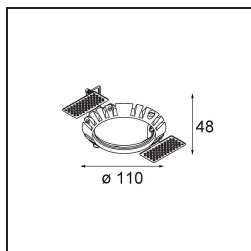

### Specificaties

Materiaal	14202032
Type Lichtbron	LED
LED type	BRIDGELUX V8G8
LED technologie	Led-COB
CRI	Min. 90
Kleurtemperatuur	2700K
Levensduur	L90B10 bij 50.000 Uur
Lamp inbegrepen	Ja
Aantal Lichtbronnen	1
CIE-fluxcode	63 97 100 100 57
Binning (SDCM)	2
Lichtrichting	Omlaag
Optisch	Reflector
Ingangsspanning	Aandrijving Gelijkstroom Vereist
Elektriciteitsklasse	III
IP-klasse	54
Gloeidraadtest (°C)	960
Binnen/Buiten	Binnen
Toepassing	Plafond
Montage	Inbouw
Inbouwopening (mm)	ø98
Montagediepte (mm)	100,0
Verstelbaarheid	H 355°
Afstand tot Verlicht Voorwerp (m)	0,1
Primaire Kleur & Primaire Afwerking	Zwart, Structuur
Brutogewicht (g)	288,0
Stroom driver (mA)	350      500
Min. forward voltage (Vf)	13,2      13,7
Max. forward voltage (Vf)	15,0      15,4
Connected load (W)	5,0      7,2
Lumenoutput per lampunit (lm)	317      425
Efficiëntie (lm/W)	63      59
UGR	29      30
Opmerking	• Dit is geen compleet product. Inbouwing of Wink flens vereist.

**TM30 & CRI Diagrammen**

**Lichtspreading & Stralingsdiagram**

Diagrammen

### **Installatie Accessoires**

- **14203009** Ring Recessed 82 Wink White Structure
- **14203032** Ring Recessed 82 Wink 1x Black Structure

- **14203030** Ring Recessed Trimless 110 1x

■ Kies een vereist accessoire