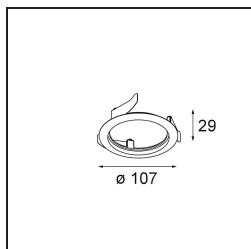

### Specificaties

Materiaal	14202032
Type Lichtbron	LED
LED type	BRIDGELUX V8G8
LED technologie	Led-COB
CRI	Min. 90
Kleurtemperatuur	2700K
Levensduur	L90B10 bij 50.000 Uur
Lamp inbegrepen	Ja
Aantal Lichtbronnen	1
CIE-fluxcode	63 97 100 100 57
Binning (SDCM)	2
Lichtrichting	Omlaag
Optisch	Reflector
Ingangsspanning	Aandrijving Gelijkstroom Vereist
Elektriciteitsklasse	III
IP-klasse	54
Gloeidraadtest (°C)	960
Binnen/Buiten	Binnen
Toepassing	Plafond
Montage	Inbouw
Inbouwopening (mm)	ø98
Montagediepte (mm)	100,0
Verstelbaarheid	H 355°
Afstand tot Verlicht Voorwerp (m)	0,1
Primaire Kleur & Primaire Afwerking	Zwart, Structuur
Brutogewicht (g)	288,0
Stroom driver (mA)	350      500
Min. forward voltage (Vf)	13,2      13,7
Max. forward voltage (Vf)	15,0      15,4
Connected load (W)	5,0      7,2
Lumenoutput per lampunit (lm)	317      425
Efficiëntie (lm/W)	63      59
UGR	29      30
Opmerking	• Dit is geen compleet product. Inbouwing of Wink flens vereist.

**TM30 & CRI Diagrammen**

**Lichtspreading & Stralingsdiagram**

Diagrammen

### **Installatie Accessoires**

- **14203009** Ring Recessed 82 Wink White Structure
- **14203032** Ring Recessed 82 Wink 1x Black Structure

- **14203030** Ring Recessed Trimless 110 1x

■ Kies een vereist accessoire