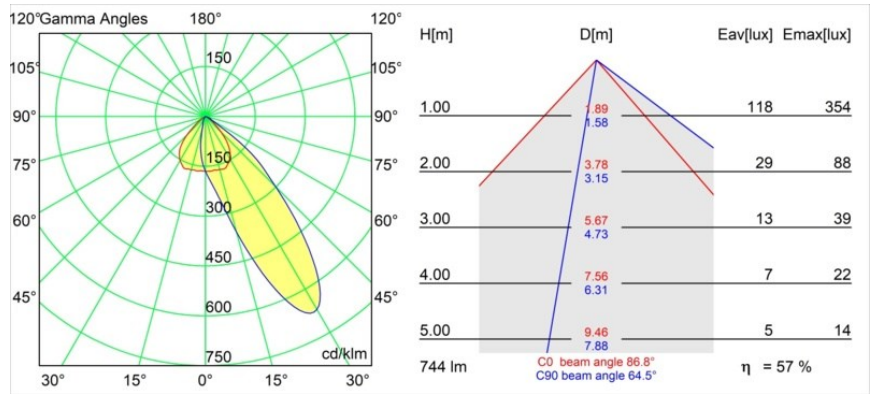

### Specificaties

Materiaal	14202032
Type Lichtbron	LED
LED type	BRIDGELUX V8G8
LED technologie	Led-COB
CRI	Min. 90
Kleurtemperatuur	2700K
Levensduur	L90B10 bij 50.000 Uur
Lamp inbegrepen	Ja
Aantal Lichtbronnen	1
CIE-fluxcode	63 97 100 100 57
Binning (SDCM)	2
Lichtrichting	Omlaag
Optisch	Reflector
Ingangsspanning	Aandrijving Gelijkstroom Vereist
Elektriciteitsklasse	III
IP-klasse	54
Gloeidraadtest (°C)	960
Binnen/Buiten	Binnen
Toepassing	Plafond
Montage	Inbouw
Inbouwopening (mm)	ø98
Montagediepte (mm)	100,0
Verstelbaarheid	H 355°
Afstand tot Verlicht Voorwerp (m)	0,1
Primaire Kleur & Primaire Afwerking	Zwart, Structuur
Brutogewicht (g)	288,0
Stroom driver (mA)	350      500
Min. forward voltage (Vf)	13,2      13,7
Max. forward voltage (Vf)	15,0      15,4
Connected load (W)	5,0      7,2
Lumenoutput per lampunit (lm)	317      425
Efficiëntie (lm/W)	63      59
UGR	29      30
Opmerking	• Dit is geen compleet product. Inbouwing of Wink flens vereist.

**TM30 & CRI Diagrammen**

**Lichtspreading & Stralingsdiagram**

Diagrammen