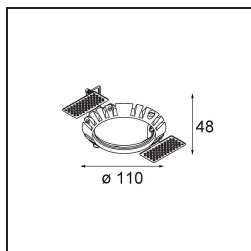

Datum
Klant
Project
Soort

Wink Asy Recessed 82 1x IP54 Spreadlight LED 2700K Wide Flood DE Black Structure

Specificaties

Materiaal	14202032
Type Lichtbron	LED
LED type	BRIDGELUX V8G8
LED technologie	Led-COB
CRI	Min. 90
Kleurtemperatuur	2700K
Levensduur	L90B10 bij 50.000 Uur
Lamp inbegrepen	Ja
Aantal Lichtbronnen	1
CIE-fluxcode	63 97 100 100 57
Binning (SDCM)	2
Lichtrichting	Omlaag
Optisch	Reflector
Ingangsspanning	Aandrijving Gelijkstroom Vereist
Elektriciteitsklasse	III
IP-klasse	54
Gloeidraadtest (°C)	960
Binnen/Buiten	Binnen
Toepassing	Plafond
Montage	Inbouw
Inbouwopening (mm)	ø98
Montagediepte (mm)	100,0
Verstelbaarheid	H 355°
Afstand tot Verlicht Voorwerp (m)	0,1
Primaire Kleur & Primaire Afwerking	Zwart, Structuur
Brutogewicht (g)	288,0
Stroom driver (mA)	350 500
Min. forward voltage (Vf)	13,2 13,7
Max. forward voltage (Vf)	15,0 15,4
Connected load (W)	5,0 7,2
Lumenoutput per lampunit (lm)	317 425
Efficiëntie (lm/W)	63 59
UGR	29 30
Opmerking	<ul style="list-style-type: none"> • Dit is geen compleet product. Inbouwing of Wink flens vereist.

TM30 & CRI Diagrammen

Lichtspreiding & Stralingsdiagram

Diagrammen

Installatie Accessoires

- **14203009** Ring Recessed 82 Wink White Structure
- **14203032** Ring Recessed 82 Wink 1x Black Structure

- **14203030** Ring Recessed Trimless 110 1x