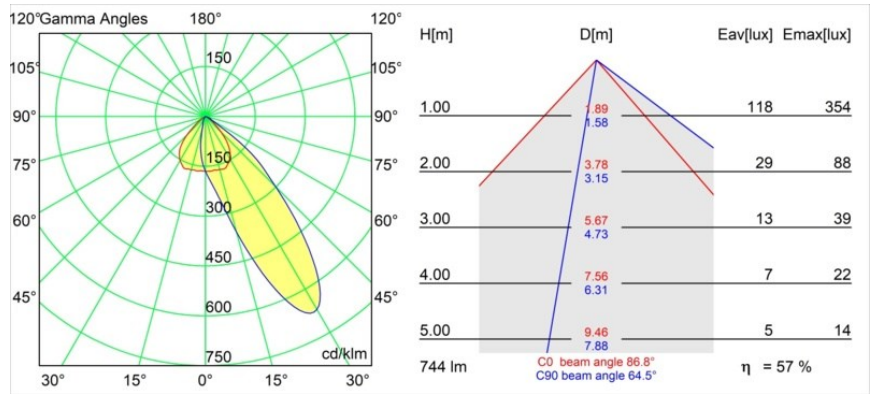

Lichtspreiding & Stralingsdiagram