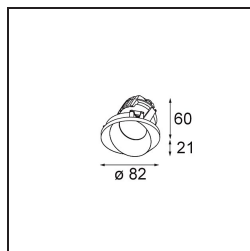

Datum
Klant
Project
Soort

Wink Asy Recessed 82 1x IP54 Spreadlight LED 2700K Wide Flood DE Black Structure

Specificaties

Materiaal	14202032
Type Lichtbron	LED
LED type	BRIDGELUX V8G8
LED technologie	Led-COB
CRI	Min. 90
Kleurtemperatuur	2700K
Levensduur	L90B10 bij 50.000 Uur
Lamp inbegrepen	Ja
Aantal Lichtbronnen	1
CIE-fluxcode	63 97 100 100 57
Binning (SDCM)	2
Lichtrichting	Omlaag
Optisch	Reflector
Ingangsspanning	Aandrijving Gelijkstroom Vereist
Elektriciteitsklasse	III
IP-klasse	54
Gloeidraadtest (°C)	960
Binnen/Buiten	Binnen
Toepassing	Plafond
Montage	Inbouw
Inbouwopening (mm)	ø98
Montagediepte (mm)	100,0
Verstelbaarheid	H 355°
Afstand tot Verlicht Voorwerp (m)	0,1
Primaire Kleur & Primaire Afwerking	Zwart, Structuur
Brutogewicht (g)	288,0
Stroom driver (mA)	350 500
Min. forward voltage (Vf)	13,2 13,7
Max. forward voltage (Vf)	15,0 15,4
Connected load (W)	5,0 7,2
Lumenoutput per lampunit (lm)	317 425
Efficiëntie (lm/W)	63 59
UGR	29 30
Opmerking	<ul style="list-style-type: none"> • Dit is geen compleet product. Inbouwing of Wink flens vereist.