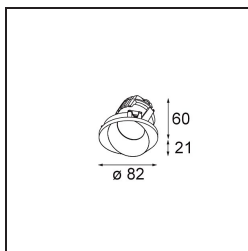

### Specifications

Materiale	14202032
Tipo di Sorgente	LED
Tipologia LED	BRIDGELUX V8G8
Tecnologie LED	COB
CRI	Min. 90
Temperatura di colore della luce	2700K
Vita utile	L90B10 @50.000 ore
Lampadina inclusa	Sì
Numero di fonte luminosa	1
Codice di flusso CIE	63 97 100 100 57
Binning (SDCM)	2
Direzione della luce	Diretta
Ottiche	Riflettore
Volt in ingresso	Necessario driver a corrente costante
Classificazione elettrica	III
Grado IP	54
Test filo a caldo (°C)	960
Interno/Esterno	Interno
Applicazione	Soffitto
Montaggio	Incassato
Foro d'incasso (mm)	ø98
Profondità di montaggio (mm)	100,0
Orientabilità	H 355°
Distanza dall'oggetto illuminato (m)	0,1
Colore primario & Finitura primaria	Nero, Strutturata
Peso lordo (g)	288,0
Corrente di azionamento (mA)	350      500
Min. forward voltage (Vf)	13,2      13,7
Max. forward voltage (Vf)	15,0      15,4
Connected load (W)	5,0      7,2
Flusso luminoso per lampade (lm)	317      425
Efficienza (lm/W)	63      59
Livello abbagliamento	29      30