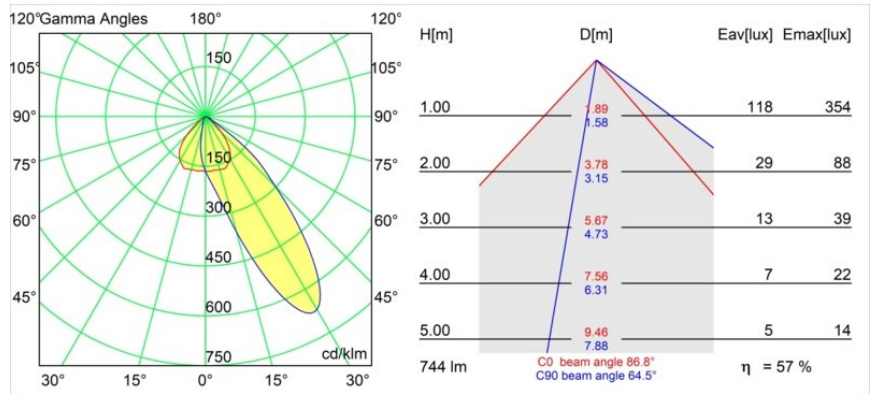

Light distribution & beam diagram