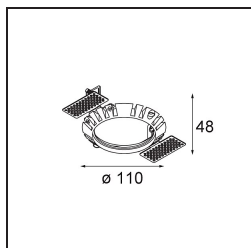

Specifications

Materiale	14202032
Tipo di Sorgente	LED
Tipologia LED	BRIDGELUX V8G8
Tecnologie LED	COB
CRI	Min. 90
Temperatura di colore della luce	2700K
Vita utile	L90B10 @50.000 ore
Lampadina inclusa	Sì
Numero di fonte luminosa	1
Codice di flusso CIE	63 97 100 100 57
Binning (SDCM)	2
Direzione della luce	Diretta
Ottiche	Riflettore
Volt in ingresso	Necessario driver a corrente costante
Classificazione elettrica	III
Grado IP	54
Test filo a caldo (°C)	960
Interno/Esterno	Interno
Applicazione	Soffitto
Montaggio	Incassato
Foro d'incasso (mm)	ø98
Profondità di montaggio (mm)	100,0
Orientabilità	H 355°
Distanza dall'oggetto illuminato (m)	0,1
Colore primario & Finitura primaria	Nero, Strutturata
Peso lordo (g)	288,0
Corrente di azionamento (mA)	350 500
Min. forward voltage (Vf)	13,2 13,7
Max. forward voltage (Vf)	15,0 15,4
Connected load (W)	5,0 7,2
Flusso luminoso per lampade (lm)	317 425
Efficienza (lm/W)	63 59
Livello abbagliamento	29 30

Remark

- This is not a complete product. Recessed Ring or Wink Flange required.
-

TM30 & CRI diagram

Light distribution & beam diagram

Accessori Installazione

- **14203009** Ring Recessed 82 Wink White Structure
- **14203032** Ring Recessed 82 Wink 1x Black Structure

- **14203030** Ring Recessed Trimless 110 1x

■ Choose a required accessory