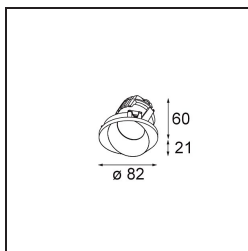

Specifications

Materiale	14202032
Tipo di Sorgente	LED
Tipologia LED	BRIDGELUX V8G8
Tecnologie LED	COB
CRI	Min. 90
Temperatura di colore della luce	2700K
Vita utile	L90B10 @50.000 ore
Lampadina inclusa	Sì
Numero di fonte luminosa	1
Codice di flusso CIE	63 97 100 100 57
Binning (SDCM)	2
Direzione della luce	Diretta
Ottiche	Riflettore
Volt in ingresso	Necessario driver a corrente costante
Classificazione elettrica	III
Grado IP	54
Test filo a caldo (°C)	960
Interno/Esterno	Interno
Applicazione	Soffitto
Montaggio	Incassato
Foro d'incasso (mm)	ø98
Profondità di montaggio (mm)	100,0
Orientabilità	H 355°
Distanza dall'oggetto illuminato (m)	0,1
Colore primario & Finitura primaria	Nero, Strutturata
Peso lordo (g)	288,0
Corrente di azionamento (mA)	350 500
Min. forward voltage (Vf)	13,2 13,7
Max. forward voltage (Vf)	15,0 15,4
Connected load (W)	5,0 7,2
Flusso luminoso per lampade (lm)	317 425
Efficienza (lm/W)	63 59
Livello abbagliamento	29 30

Remark

- This is not a complete product. Recessed Ring or Wink Flange required.
-

TM30 & CRI diagram

Light distribution & beam diagram

Accessori Installazione

- **14203009** Ring Recessed 82 Wink White Structure
- **14203032** Ring Recessed 82 Wink 1x Black Structure