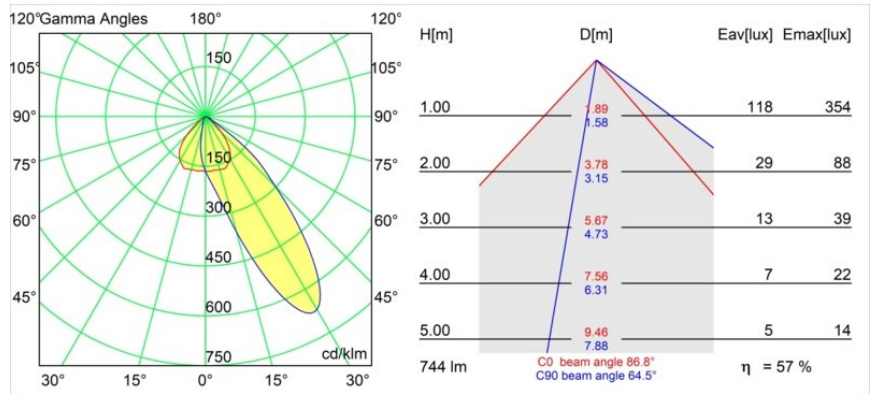

### Specifications

Materiale	14202032
Tipo di Sorgente	LED
Tipologia LED	BRIDGELUX V8G8
Tecnologie LED	COB
CRI	Min. 90
Temperatura di colore della luce	2700K
Vita utile	L90B10 @50.000 ore
Lampadina inclusa	Sì
Numero di fonte luminosa	1
Codice di flusso CIE	63 97 100 100 57
Binning (SDCM)	2
Direzione della luce	Diretta
Ottiche	Riflettore
Volt in ingresso	Necessario driver a corrente costante
Classificazione elettrica	III
Grado IP	54
Test filo a caldo (°C)	960
Interno/Esterno	Interno
Applicazione	Soffitto
Montaggio	Incassato
Foro d'incasso (mm)	ø98
Profondità di montaggio (mm)	100,0
Orientabilità	H 355°
Distanza dall'oggetto illuminato (m)	0,1
Colore primario & Finitura primaria	Nero, Strutturata
Peso lordo (g)	288,0
Corrente di azionamento (mA)	350      500
Min. forward voltage (Vf)	13,2      13,7
Max. forward voltage (Vf)	15,0      15,4
Connected load (W)	5,0      7,2
Flusso luminoso per lampade (lm)	317      425
Efficienza (lm/W)	63      59
Livello abbagliamento	29      30

---

Remark

- This is not a complete product. Recessed Ring or Wink Flange required.
-

**TM30 & CRI diagram**

**Light distribution & beam diagram**

**Accessori Installazione**

- **14203009** Ring Recessed 82 Wink White Structure
- **14203032** Ring Recessed 82 Wink 1x Black Structure