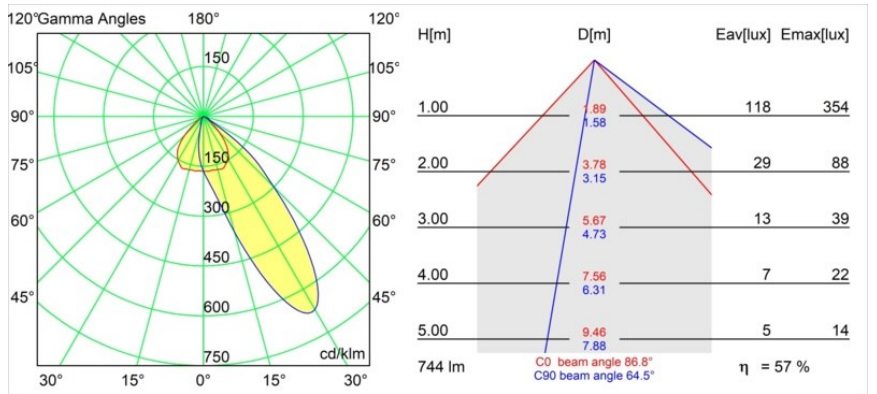

Distribution de Lumière & Schéma de Faisceau