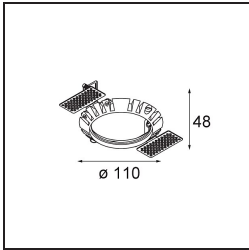

### Specifications

Material	14202032
Tipo de fuente de luz	LED
Tipo de LED	BRIDGELUX V8G8
Tecnología LED	COB LED
CRI	Min. 90
Temperatura del color	2700K
Vida Útil	L90B10 @50.000 horas
Lámpara Incluida	Sí
Número de fuentes de luz	1
Código de flujo CIE	63 97 100 100 57
Binning (SDCM)	2
Dirección de la luz	Directo
Óptica	Reflector
Voltaje de entrada	Driver de corriente constante requerido
Clasificación eléctrica	III
Clasificación del IP	54
Clasificación de hilo incandescente (°C)	960
Interior/Exterior	Interior
Aplicación	Techo
Montaje	Empotrado
Tamaño de corte (mm)	ø98
Profundidad de montaje (mm)	100,0
Ajustabilidad	H 355°
Distancia al objeto iluminado (m)	0,1
Color principal & Acabado principal	Negro, Estructura
Peso bruto (g)	288,0
Corriente de accionamiento (mA)	350      500
Min. forward voltage (Vf)	13,2      13,7
Max. forward voltage (Vf)	15,0      15,4
Connected load (W)	5,0      7,2
Flujo luminoso por lámpara (lm)	317      425
Eficacia (lm/W)	63      59
Índice de deslumbramiento	29      30

---

Remark

- This is not a complete product. Recessed Ring or Wink Flange required.
-

**TM30 & CRI diagram**

**Light distribution & beam diagram**

**Accesorios Instalación**

- **14203009** Ring Recessed 82 Wink White Structure
- **14203032** Ring Recessed 82 Wink 1x Black Structure

- **14203030** Ring Recessed Trimless 110 1x
- Choose a required accessory