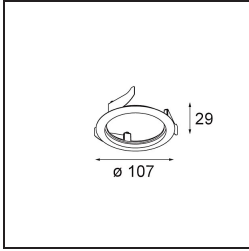

### Specifications

Material	14202032
Tipo de fuente de luz	LED
Tipo de LED	BRIDGELUX V8G8
Tecnología LED	COB LED
CRI	Min. 90
Temperatura del color	2700K
Vida Útil	L90B10 @50.000 horas
Lámpara Incluida	Sí
Número de fuentes de luz	1
Código de flujo CIE	63 97 100 100 57
Binning (SDCM)	2
Dirección de la luz	Directo
Óptica	Reflector
Voltaje de entrada	Driver de corriente constante requerido
Clasificación eléctrica	III
Clasificación del IP	54
Clasificación de hilo incandescente (°C)	960
Interior/Exterior	Interior
Aplicación	Techo
Montaje	Empotrado
Tamaño de corte (mm)	ø98
Profundidad de montaje (mm)	100,0
Ajustabilidad	H 355°
Distancia al objeto iluminado (m)	0,1
Color principal & Acabado principal	Negro, Estructura
Peso bruto (g)	288,0
Corriente de accionamiento (mA)	350      500
Min. forward voltage (Vf)	13,2      13,7
Max. forward voltage (Vf)	15,0      15,4
Connected load (W)	5,0      7,2
Flujo luminoso por lámpara (lm)	317      425
Eficacia (lm/W)	63      59
Índice de deslumbramiento	29      30

Wink es una luminaria de diseño empotrado y sutil, pero su ingeniería técnica es sorprendente. ¡Al igual que su sentido del humor! Como su nombre sugiere, le gusta atraer la atención con sus guiños. El diseño optimizado, que combina la elegancia con un acabado de alta calidad, da lugar a un accesorio que queda parcialmente oculto en el techo. Wink 82 también puede usar el reborde Wink, un aro de perfil bajo para instalación alrededor del foco.

---

Remark

- This is not a complete product. Recessed Ring or Wink Flange required.
-

**TM30 & CRI diagram**

**Light distribution & beam diagram**

**Accesorios Instalación**

- **14203009** Ring Recessed 82 Wink White Structure
- **14203032** Ring Recessed 82 Wink 1x Black Structure

- **14203030** Ring Recessed Trimless 110 1x
- Choose a required accessory