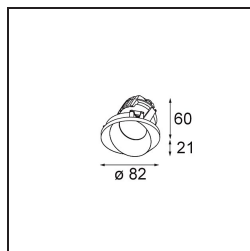

Date
Customer
Project
Type

Wink Asy Recessed 82 1x IP54 Spreadlight LED 2700K Wide Flood DE Black Structure

Specifications

Material	14202032
Tipo de fuente de luz	LED
Tipo de LED	BRIDGELUX V8G8
Tecnología LED	COB LED
CRI	Min. 90
Temperatura del color	2700K
Vida Útil	L90B10 @50.000 horas
Lámpara Incluida	Sí
Número de fuentes de luz	1
Código de flujo CIE	63 97 100 100 57
Binning (SDCM)	2
Dirección de la luz	Directo
Óptica	Reflector
Voltaje de entrada	Driver de corriente constante requerido
Clasificación eléctrica	III
Clasificación del IP	54
Clasificación de hilo incandescente (°C)	960
Interior/Exterior	Interior
Aplicación	Techo
Montaje	Empotrado
Tamaño de corte (mm)	ø98
Profundidad de montaje (mm)	100,0
Ajustabilidad	H 355°
Distancia al objeto iluminado (m)	0,1
Color principal & Acabado principal	Negro, Estructura
Peso bruto (g)	288,0
Corriente de accionamiento (mA)	350 500
Min. forward voltage (Vf)	13,2 13,7
Max. forward voltage (Vf)	15,0 15,4
Connected load (W)	5,0 7,2
Flujo luminoso por lámpara (lm)	317 425
Eficacia (lm/W)	63 59
Índice de deslumbramiento	29 30

Wink es una luminaria de diseño empotrado y sutil, pero su ingeniería técnica es sorprendente. ¡Al igual que su sentido del humor! Como su nombre sugiere, le gusta atraer la atención con sus guiños. El diseño optimizado, que combina la elegancia con un acabado de alta calidad, da lugar a un accesorio que queda parcialmente oculto en el techo. Wink 82 también puede usar el reborde Wink, un aro de perfil bajo para instalación alrededor del foco.