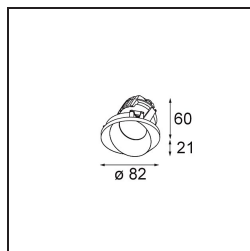

| |
|----------|
| Date |
| Customer |
| Project |
| Type |

Wink Asy Recessed 82 1x IP54 Spreadlight LED 2700K Wide Flood DE Black Structure

Specifications

| | |
|--|---|
| Material | 14202032 |
| Tipo de fuente de luz | LED |
| Tipo de LED | BRIDGELUX V8G8 |
| Tecnología LED | COB LED |
| CRI | Min. 90 |
| Temperatura del color | 2700K |
| Vida Útil | L90B10 @50.000 horas |
| Lámpara Incluida | Sí |
| Número de fuentes de luz | 1 |
| Código de flujo CIE | 63 97 100 100 57 |
| Binning (SDCM) | 2 |
| Dirección de la luz | Directo |
| Óptica | Reflector |
| Voltaje de entrada | Driver de corriente constante requerido |
| Clasificación eléctrica | III |
| Clasificación del IP | 54 |
| Clasificación de hilo incandescente (°C) | 960 |
| Interior/Exterior | Interior |
| Aplicación | Techo |
| Montaje | Empotrado |
| Tamaño de corte (mm) | ø98 |
| Profundidad de montaje (mm) | 100,0 |
| Ajustabilidad | H 355° |
| Distancia al objeto iluminado (m) | 0,1 |
| Color principal & Acabado principal | Negro, Estructura |
| Peso bruto (g) | 288,0 |
| Corriente de accionamiento (mA) | 350 500 |
| Min. forward voltage (Vf) | 13,2 13,7 |
| Max. forward voltage (Vf) | 15,0 15,4 |
| Connected load (W) | 5,0 7,2 |
| Flujo luminoso por lámpara (lm) | 317 425 |
| Eficacia (lm/W) | 63 59 |
| Índice de deslumbramiento | 29 30 |

Remark

- This is not a complete product. Recessed Ring or Wink Flange required.
-

TM30 & CRI diagram

Light distribution & beam diagram

Accesorios Instalación

- **14203009** Ring Recessed 82 Wink White Structure
- **14203032** Ring Recessed 82 Wink 1x Black Structure