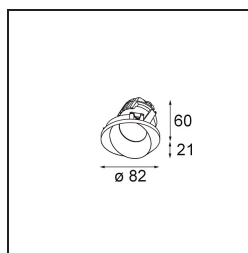

Datum
Klant
Project
Soort

Wink Asy Recessed 82 1x IP54 Spreadlight LED 2700K Wide Flood DE White Structure

Specificaties

Materiaal	14202009
Type Lichtbron	LED
LED type	BRIDGELUX V8G8
LED technologie	Led-COB
CRI	Min. 90
Kleurtemperatuur	2700K
Levensduur	L90B10 bij 50.000 Uur
Lamp inbegrepen	Ja
Aantal Lichtbronnen	1
CIE-fluxcode	59 92 99 100 78
Binning (SDCM)	2
Lichtrichting	Omlaag
Optisch	Reflector
Ingangsspanning	Aandrijving Gelijkstroom Vereist
Elektriciteitsklasse	III
IP-klasse	54
Gloeidraadtest (°C)	960
Binnen/Buiten	Binnen
Toepassing	Plafond
Montage	Inbouw
Inbouwopening (mm)	ø98
Montagediepte (mm)	100,0
Verstelbaarheid	H 355°
Afstand tot Verlicht Voorwerp (m)	0,1
Primaire Kleur & Primaire Afwerking	Wit, Structuur
Brutogewicht (g)	288,0
Stroom driver (mA)	350 500
Min. forward voltage (Vf)	13,2 13,7
Max. forward voltage (Vf)	15,0 15,4
Connected load (W)	5,0 7,2
Lumenoutput per lampunit (lm)	432 580
Efficiëntie (lm/W)	86 81
UGR	30 31
Opmerking	• Dit is geen compleet product. Inbouwing of Wink flens vereist.