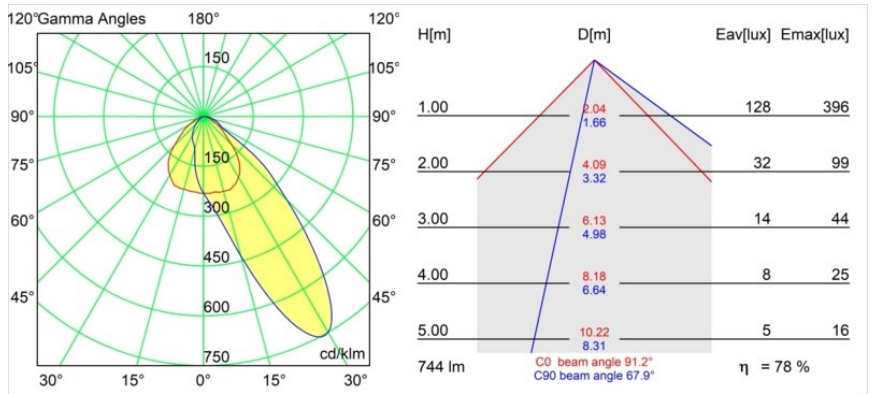

Lichtspreiding & Stralingsdiagram