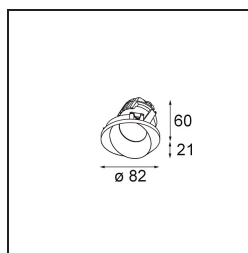

Datum
Klant
Project
Soort

Wink Asy Recessed 82 1x IP54 Spreadlight LED 2700K Wide Flood DE White Structure

Specificaties

Materiaal	14202009
Type Lichtbron	LED
LED type	BRIDGELUX V8G8
LED technologie	Led-COB
CRI	Min. 90
Kleurtemperatuur	2700K
Levensduur	L90B10 bij 50.000 Uur
Lamp inbegrepen	Ja
Aantal Lichtbronnen	1
CIE-fluxcode	59 92 99 100 78
Binning (SDCM)	2
Lichtrichting	Omlaag
Optisch	Reflector
Ingangsspanning	Aandrijving Gelijkstroom Vereist
Elektriciteitsklasse	III
IP-klasse	54
Gloeidraadtest (°C)	960
Binnen/Buiten	Binnen
Toepassing	Plafond
Montage	Inbouw
Inbouwopening (mm)	ø98
Montagediepte (mm)	100,0
Verstelbaarheid	H 355°
Afstand tot Verlicht Voorwerp (m)	0,1
Primaire Kleur & Primaire Afwerking	Wit, Structuur
Brutogewicht (g)	288,0
Stroom driver (mA)	350 500
Min. forward voltage (Vf)	13,2 13,7
Max. forward voltage (Vf)	15,0 15,4
Connected load (W)	5,0 7,2
Lumenoutput per lampunit (lm)	432 580
Efficiëntie (lm/W)	86 81
UGR	30 31
Opmerking	• Dit is geen compleet product. Inbouwing of Wink flens vereist.

Wink mag dan wel subtiel verscholen zitten, toch valt hij op door zijn technisch vernuft. En zijn gevoel voor humor. Zoals zijn naam laat vermoeden, knipoogt Wink maar al te graag naar jou. Het gestroomlijnde ontwerp, dat elegantie koppelt aan hoogwaardige afwerking, resulteert in een armatuur die half verborgen is in het plafond en er half uit steekt. Wink 82 past ook met Wink flens, een lage ring rond de spot.