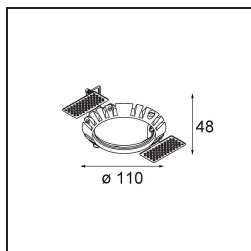

Datum
Klant
Project
Soort

Wink Asy Recessed 82 1x IP54 Spreadlight LED 2700K Wide Flood DE White Structure

Specificaties

Materiaal	14202009
Type Lichtbron	LED
LED type	BRIDGELUX V8G8
LED technologie	Led-COB
CRI	Min. 90
Kleurtemperatuur	2700K
Levensduur	L90B10 bij 50.000 Uur
Lamp inbegrepen	Ja
Aantal Lichtbronnen	1
CIE-fluxcode	59 92 99 100 78
Binning (SDCM)	2
Lichtrichting	Omlaag
Optisch	Reflector
Ingangsspanning	Aandrijving Gelijkstroom Vereist
Elektriciteitsklasse	III
IP-klasse	54
Gloeidraadtest (°C)	960
Binnen/Buiten	Binnen
Toepassing	Plafond
Montage	Inbouw
Inbouwopening (mm)	ø98
Montagediepte (mm)	100,0
Verstelbaarheid	H 355°
Afstand tot Verlicht Voorwerp (m)	0,1
Primaire Kleur & Primaire Afwerking	Wit, Structuur
Brutogewicht (g)	288,0
Stroom driver (mA)	350 500
Min. forward voltage (Vf)	13,2 13,7
Max. forward voltage (Vf)	15,0 15,4
Connected load (W)	5,0 7,2
Lumenoutput per lampunit (lm)	432 580
Efficiëntie (lm/W)	86 81
UGR	30 31
Opmerking	• Dit is geen compleet product. Inbouwing of Wink flens vereist.

TM30 & CRI Diagrammen

Lichtspreiding & Stralingsdiagram

Diagrammen

Installatie Accessoires

- **14203009** Ring Recessed 82 Wink White Structure
- **14203032** Ring Recessed 82 Wink 1x Black Structure

- **14203030** Ring Recessed Trimless 110 1x