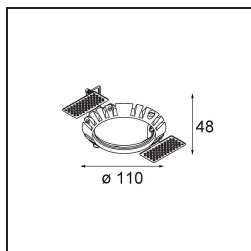

- **14203030** Ring Recessed Trimless 110 1x

■ Kies een vereist accessoire