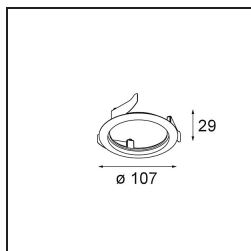

### Specificaties

Materiaal	14202009
Type Lichtbron	LED
LED type	BRIDGELUX V8G8
LED technologie	Led-COB
CRI	Min. 90
Kleurtemperatuur	2700K
Levensduur	L90B10 bij 50.000 Uur
Lamp inbegrepen	Ja
Aantal Lichtbronnen	1
CIE-fluxcode	59 92 99 100 78
Binning (SDCM)	2
Lichtrichting	Omlaag
Optisch	Reflector
Ingangsspanning	Aandrijving Gelijkstroom Vereist
Elektriciteitsklasse	III
IP-klasse	54
Gloeidraadtest (°C)	960
Binnen/Buiten	Binnen
Toepassing	Plafond
Montage	Inbouw
Inbouwopening (mm)	ø98
Montagediepte (mm)	100,0
Verstelbaarheid	H 355°
Afstand tot Verlicht Voorwerp (m)	0,1
Primaire Kleur & Primaire Afwerking	Wit, Structuur
Brutogewicht (g)	288,0
Stroom driver (mA)	350      500
Min. forward voltage (Vf)	13,2      13,7
Max. forward voltage (Vf)	15,0      15,4
Connected load (W)	5,0      7,2
Lumenoutput per lampunit (lm)	432      580
Efficiëntie (lm/W)	86      81
UGR	30      31
Opmerking	• Dit is geen compleet product. Inbouwing of Wink flens vereist.

**TM30 & CRI Diagrammen**

**Lichtspreiding & Stralingsdiagram**

Diagrammen

**Installatie Accessoires**

- **14203009** Ring Recessed 82 Wink White Structure
- **14203032** Ring Recessed 82 Wink 1x Black Structure

- **14203030** Ring Recessed Trimless 110 1x

■ Kies een vereist accessoire