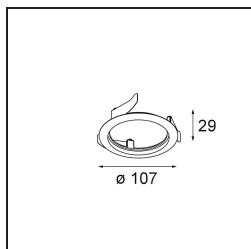

Datum
Klant
Project
Soort

Wink Asy Recessed 82 1x IP54 Spreadlight LED 2700K Wide Flood DE White Structure

Specificaties

Materiaal	14202009
Type Lichtbron	LED
LED type	BRIDGELUX V8G8
LED technologie	Led-COB
CRI	Min. 90
Kleurtemperatuur	2700K
Levensduur	L90B10 bij 50.000 Uur
Lamp inbegrepen	Ja
Aantal Lichtbronnen	1
CIE-fluxcode	59 92 99 100 78
Binning (SDCM)	2
Lichtrichting	Omlaag
Optisch	Reflector
Ingangsspanning	Aandrijving Gelijkstroom Vereist
Elektriciteitsklasse	III
IP-klasse	54
Gloeidraadtest (°C)	960
Binnen/Buiten	Binnen
Toepassing	Plafond
Montage	Inbouw
Inbouwopening (mm)	ø98
Montagediepte (mm)	100,0
Verstelbaarheid	H 355°
Afstand tot Verlicht Voorwerp (m)	0,1
Primaire Kleur & Primaire Afwerking	Wit, Structuur
Brutogewicht (g)	288,0
Stroom driver (mA)	350 500
Min. forward voltage (Vf)	13,2 13,7
Max. forward voltage (Vf)	15,0 15,4
Connected load (W)	5,0 7,2
Lumenoutput per lampunit (lm)	432 580
Efficiëntie (lm/W)	86 81
UGR	30 31
Opmerking	• Dit is geen compleet product. Inbouwing of Wink flens vereist.

TM30 & CRI Diagrammen

Lichtspreiding & Stralingsdiagram

Diagrammen

Installatie Accessoires

- **14203009** Ring Recessed 82 Wink White Structure
- **14203032** Ring Recessed 82 Wink 1x Black Structure

- **14203030** Ring Recessed Trimless 110 1x