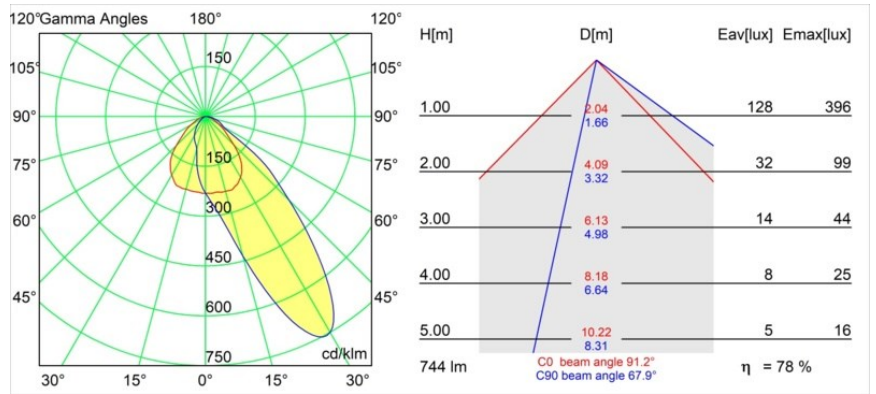

Lichtspreiding & Stralingsdiagram