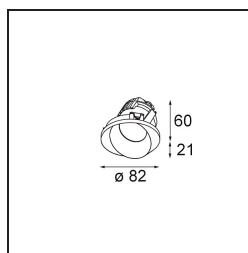

Specifications

Materiale	14202009
Tipo di Sorgente	LED
Tipologia LED	BRIDGELUX V8G8
Tecnologie LED	COB
CRI	Min. 90
Temperatura di colore della luce	2700K
Vita utile	L90B10 @50.000 ore
Lampadina inclusa	Sì
Numero di fonte luminosa	1
Codice di flusso CIE	59 92 99 100 78
Binning (SDCM)	2
Direzione della luce	Diretta
Ottiche	Riflettore
Volt in ingresso	Necessario driver a corrente costante
Classificazione elettrica	III
Grado IP	54
Test filo a caldo (°C)	960
Interno/Esterno	Interno
Applicazione	Soffitto
Montaggio	Incassato
Foro d'incasso (mm)	ø98
Profondità di montaggio (mm)	100,0
Orientabilità	H 355°
Distanza dall'oggetto illuminato (m)	0,1
Colore primario & Finitura primaria	Bianco, Strutturata
Peso lordo (g)	288,0
Corrente di azionamento (mA)	350 500
Min. forward voltage (Vf)	13,2 13,7
Max. forward voltage (Vf)	15,0 15,4
Connected load (W)	5,0 7,2
Flusso luminoso per lampade (lm)	432 580
Efficienza (lm/W)	86 81
Livello abbagliamento	30 31

Remark

- This is not a complete product. Recessed Ring or Wink Flange required.
-

TM30 & CRI diagram

Light distribution & beam diagram

Diagrams

Accessori Installazione

- **14203009** Ring Recessed 82 Wink White Structure
- **14203032** Ring Recessed 82 Wink 1x Black Structure