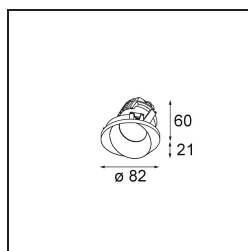

Specifications

Materiale	14202009
Tipo di Sorgente	LED
Tipologia LED	BRIDGELUX V8G8
Tecnologie LED	COB
CRI	Min. 90
Temperatura di colore della luce	2700K
Vita utile	L90B10 @50.000 ore
Lampadina inclusa	Sì
Numero di fonte luminosa	1
Codice di flusso CIE	59 92 99 100 78
Binning (SDCM)	2
Direzione della luce	Diretta
Ottiche	Riflettore
Volt in ingresso	Necessario driver a corrente costante
Classificazione elettrica	III
Grado IP	54
Test filo a caldo (°C)	960
Interno/Esterno	Interno
Applicazione	Soffitto
Montaggio	Incassato
Foro d'incasso (mm)	ø98
Profondità di montaggio (mm)	100,0
Orientabilità	H 355°
Distanza dall'oggetto illuminato (m)	0,1
Colore primario & Finitura primaria	Bianco, Strutturata
Peso lordo (g)	288,0
Corrente di azionamento (mA)	350 500
Min. forward voltage (Vf)	13,2 13,7
Max. forward voltage (Vf)	15,0 15,4
Connected load (W)	5,0 7,2
Flusso luminoso per lampade (lm)	432 580
Efficienza (lm/W)	86 81
Livello abbagliamento	30 31

Remark

- This is not a complete product. Recessed Ring or Wink Flange required.
-

TM30 & CRI diagram

Light distribution & beam diagram

Diagrams

Accessori Installazione

- **14203009** Ring Recessed 82 Wink White Structure
- **14203032** Ring Recessed 82 Wink 1x Black Structure