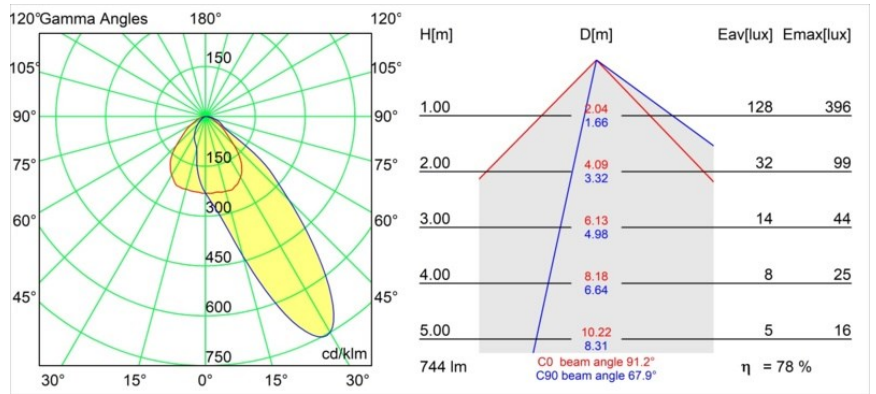

Light distribution & beam diagram