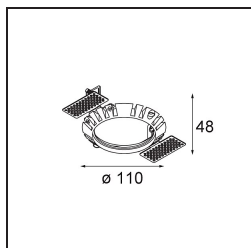

Matériaux	14202009
Type de Source Lumineuse	LED
Type de LED	BRIDGELUX V8G8
Technologie LED	LED COB
CRI	Min. 90
Température de Couleur	2700K
Durée de Vie	L90B10 à 50 000 heures
Ampoule incluse	Oui
Nombre de Sources Lumineuses	1
Code de flux CIE	59 92 99 100 78
Groupe ment (SDCM)	2
Direction de la Lumière	Bas
Optique	Réflecteur
Tension d'Entrée	Driver à Courant Constant Requis
Classe Électrique	III
Indice de protection IP	54
Essai au fil incandescent (°C)	960
Intérieur/extérieur	Intérieur
Application	Plafond
Montage	Encastré
Taille de découpe (mm)	ø98
Profondeur de montage (mm)	100,0
Ajustabilité	H 355°
Distance avec l'Objet Éclairé (m)	0,1
Couleur Principale & Finition Principale	Blanc, Structure
Poids brut (g)	288,0
Courant du driver (mA)	350 500
Min. forward voltage (Vf)	13,2 13,7
Max. forward voltage (Vf)	15,0 15,4
Connected load (W)	5,0 7,2
Flux lumineux par lampe (lm)	432 580
Efficacité (lm/W)	86 81
UGR	30 31

Commentaire

- Ceci n'est pas un produit complet. Anneau encastré ou Wink Flange inclus.

TM30 & CRI diagrammes

Distribution de Lumière & Schéma de Faisceau

Diagrammes

Accessoires d'Eclairage d'installation

- **14203009** Ring Recessed 82 Wink White Structure
- **14203032** Ring Recessed 82 Wink 1x Black Structure

- **14203030** Ring Recessed Trimless 110 1x

■ Choisir un accessoire requis