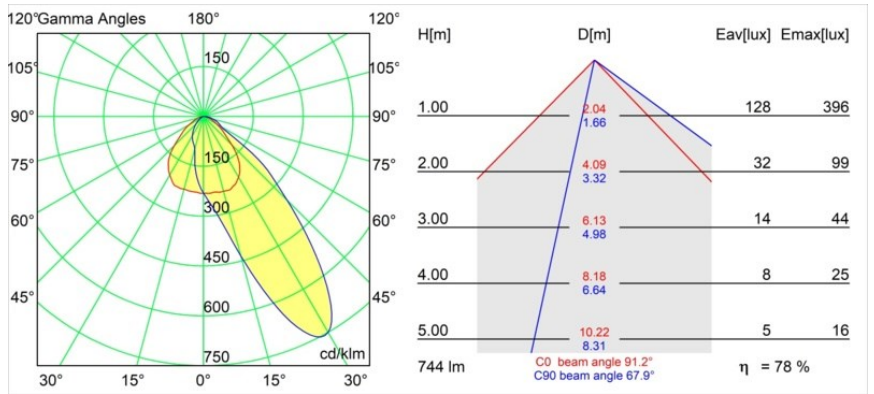

Matériaux	14202009
Type de Source Lumineuse	LED
Type de LED	BRIDGELUX V8G8
Technologie LED	LED COB
CRI	Min. 90
Température de Couleur	2700K
Durée de Vie	L90B10 à 50 000 heures
Ampoule incluse	Oui
Nombre de Sources Lumineuses	1
Code de flux CIE	59 92 99 100 78
Groupe ment (SDCM)	2
Direction de la Lumière	Bas
Optique	Réflecteur
Tension d'Entrée	Driver à Courant Constant Requis
Classe Électrique	III
Indice de protection IP	54
Essai au fil incandescent (°C)	960
Intérieur/extérieur	Intérieur
Application	Plafond
Montage	Encastré
Taille de découpe (mm)	ø98
Profondeur de montage (mm)	100,0
Ajustabilité	H 355°
Distance avec l'Objet Éclairé (m)	0,1
Couleur Principale & Finition Principale	Blanc, Structure
Poids brut (g)	288,0
Courant du driver (mA)	350 500
Min. forward voltage (Vf)	13,2 13,7
Max. forward voltage (Vf)	15,0 15,4
Connected load (W)	5,0 7,2
Flux lumineux par lampe (lm)	432 580
Efficacité (lm/W)	86 81
UGR	30 31

Commentaire

- Ceci n'est pas un produit complet. Anneau encastré ou Wink Flange inclus.

TM30 & CRI diagrammes

Distribution de Lumière & Schéma de Faisceau

Diagrammes

Accessoires d'Eclairage d'installation

- **14203009** Ring Recessed 82 Wink White Structure
- **14203032** Ring Recessed 82 Wink 1x Black Structure