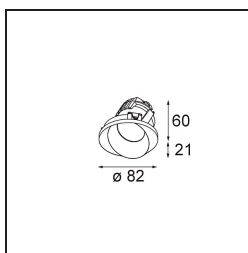

Wink Asy Recessed 82 1x IP54 Spreadlight LED 2700K Wide Flood DE White Structure

Caractéristiques

Wink est encastrable et subtil, mais son ingéniosité technique est absolument remarquable. Tout comme son sens de l'humour. Comme son nom l'indique, il semble vous faire un clin d'œil. Le design épuré, où l'élégance s'allie à une finition de haute qualité, crée un luminaire qui est à moitié dissimulé dans le plafond et à moitié en saillie. Wink 82 est aussi compatible avec Wink flange, un anneau plat qui entoure le spot.

Matériaux	14202009
Type de Source Lumineuse	LED
Type de LED	BRIDGELUX V8G8
Technologie LED	LED COB
CRI	Min. 90
Température de Couleur	2700K
Durée de Vie	L90B10 à 50 000 heures
Ampoule incluse	Oui
Nombre de Sources Lumineuses	1
Code de flux CIE	59 92 99 100 78
Groupe ment (SDCM)	2
Direction de la Lumière	Bas
Optique	Réflecteur
Tension d'Entrée	Driver à Courant Constant Requis
Classe Électrique	III
Indice de protection IP	54
Essai au fil incandescent (°C)	960
Intérieur/extérieur	Intérieur
Application	Plafond
Montage	Encastré
Taille de découpe (mm)	ø98
Profondeur de montage (mm)	100,0
Ajustabilité	H 355°
Distance avec l'Objet Éclairé (m)	0,1
Couleur Principale & Finition Principale	Blanc, Structure
Poids brut (g)	288,0
Courant du driver (mA)	350 500
Min. forward voltage (Vf)	13,2 13,7
Max. forward voltage (Vf)	15,0 15,4
Connected load (W)	5,0 7,2
Flux lumineux par lampe (lm)	432 580
Efficacité (lm/W)	86 81
UGR	30 31

Commentaire

- Ceci n'est pas un produit complet. Anneau encastré ou Wink Flange inclus.

TM30 & CRI diagrammes

Distribution de Lumière & Schéma de Faisceau

Diagrammes

Accessoires d'Eclairage d'installation

- **14203009** Ring Recessed 82 Wink White Structure
- **14203032** Ring Recessed 82 Wink 1x Black Structure