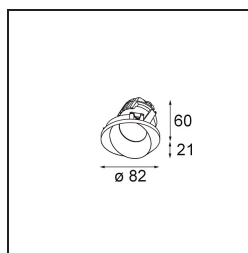

Wink Asy Recessed 82 1x IP54 Spreadlight LED 2700K Wide Flood DE White Structure

Caractéristiques

Wink est encastrable et subtil, mais son ingéniosité technique est absolument remarquable. Tout comme son sens de l'humour. Comme son nom l'indique, il semble vous faire un clin d'œil. Le design épuré, où l'élégance s'allie à une finition de haute qualité, crée un luminaire qui est à moitié dissimulé dans le plafond et à moitié en saillie. Wink 82 est aussi compatible avec Wink flange, un anneau plat qui entoure le spot.

Matériaux	14202009
Type de Source Lumineuse	LED
Type de LED	BRIDGELUX V8G8
Technologie LED	LED COB
CRI	Min. 90
Température de Couleur	2700K
Durée de Vie	L90B10 à 50 000 heures
Ampoule incluse	Oui
Nombre de Sources Lumineuses	1
Code de flux CIE	59 92 99 100 78
Groupe ment (SDCM)	2
Direction de la Lumière	Bas
Optique	Réflecteur
Tension d'Entrée	Driver à Courant Constant Requis
Classe Électrique	III
Indice de protection IP	54
Essai au fil incandescent (°C)	960
Intérieur/extérieur	Intérieur
Application	Plafond
Montage	Encastré
Taille de découpe (mm)	ø98
Profondeur de montage (mm)	100,0
Ajustabilité	H 355°
Distance avec l'Objet Éclairé (m)	0,1
Couleur Principale & Finition Principale	Blanc, Structure
Poids brut (g)	288,0
Courant du driver (mA)	350 500
Min. forward voltage (Vf)	13,2 13,7
Max. forward voltage (Vf)	15,0 15,4
Connected load (W)	5,0 7,2
Flux lumineux par lampe (lm)	432 580
Efficacité (lm/W)	86 81
UGR	30 31