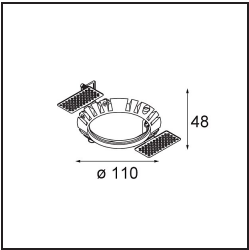

Wink Asy Recessed 82 1x IP54 Spreadlight LED 2700K Wide Flood DE White Structure

Specifications

Material	14202009
Tipo de fuente de luz	LED
Tipo de LED	BRIDGELUX V8G8
Tecnología LED	COB LED
CRI	Min. 90
Temperatura del color	2700K
Vida Útil	L90B10 @50.000 horas
Lámpara Incluida	Sí
Número de fuentes de luz	1
Código de flujo CIE	59 92 99 100 78
Binning (SDCM)	2
Dirección de la luz	Directo
Óptica	Reflector
Voltaje de entrada	Driver de corriente constante requerido
Clasificación eléctrica	III
Clasificación del IP	54
Clasificación de hilo incandescente (°C)	960
Interio/Exterior	Interior
Aplicación	Techo
Montaje	Empotrado
Tamaño de corte (mm)	ø98
Profundidad de montaje (mm)	100,0
Ajustabilidad	H 355°
Distancia al objeto iluminado (m)	0,1
Color principal & Acabado principal	Blanco, Estructura
Peso bruto (g)	288,0
Corriente de accionamiento (mA)	350 500
Min. forward voltage (Vf)	13,2 13,7
Max. forward voltage (Vf)	15,0 15,4
Connected load (W)	5,0 7,2
Flujo luminoso por lámpara (lm)	432 580
Eficacia (lm/W)	86 81
Índice de deslumbramiento	30 31

Remark

- This is not a complete product. Recessed Ring or Wink Flange required.
-

TM30 & CRI diagram

Light distribution & beam diagram

Diagrams

Accesorios Instalación

- **14203009** Ring Recessed 82 Wink White Structure
- **14203032** Ring Recessed 82 Wink 1x Black Structure

- **14203030** Ring Recessed Trimless 110 1x
- Choose a required accessory