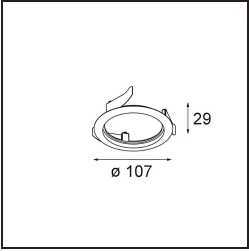

Wink Asy Recessed 82 1x IP54 Spreadlight LED 2700K Wide Flood DE White Structure

Specifications

Material	14202009
Tipo de fuente de luz	LED
Tipo de LED	BRIDGELUX V8G8
Tecnología LED	COB LED
CRI	Min. 90
Temperatura del color	2700K
Vida Útil	L90B10 @50.000 horas
Lámpara Incluida	Sí
Número de fuentes de luz	1
Código de flujo CIE	59 92 99 100 78
Binning (SDCM)	2
Dirección de la luz	Directo
Óptica	Reflector
Voltaje de entrada	Driver de corriente constante requerido
Clasificación eléctrica	III
Clasificación del IP	54
Clasificación de hilo incandescente (°C)	960
Interio/Exterior	Interior
Aplicación	Techo
Montaje	Empotrado
Tamaño de corte (mm)	ø98
Profundidad de montaje (mm)	100,0
Ajustabilidad	H 355°
Distancia al objeto iluminado (m)	0,1
Color principal & Acabado principal	Blanco, Estructura
Peso bruto (g)	288,0
Corriente de accionamiento (mA)	350 500
Min. forward voltage (Vf)	13,2 13,7
Max. forward voltage (Vf)	15,0 15,4
Connected load (W)	5,0 7,2
Flujo luminoso por lámpara (lm)	432 580
Eficacia (lm/W)	86 81
Índice de deslumbramiento	30 31

Wink es una luminaria de diseño empotrado y sutil, pero su ingenuidad técnica es sorprendente. ¡Al igual que su sentido del humor! Como su nombre sugiere, le gusta atraer la atención con sus guiños. El diseño optimizado, que combina la elegancia con un acabado de alta calidad, da lugar a un accesorio que queda parcialmente oculto en el techo. Wink 82 también puede usar el reborde Wink, un aro de perfil bajo para instalación alrededor del foco.

Remark

- This is not a complete product. Recessed Ring or Wink Flange required.
-

TM30 & CRI diagram

Light distribution & beam diagram

Diagrams

Accesorios Instalación

- **14203009** Ring Recessed 82 Wink White Structure
- **14203032** Ring Recessed 82 Wink 1x Black Structure

- **14203030** Ring Recessed Trimless 110 1x
- Choose a required accessory