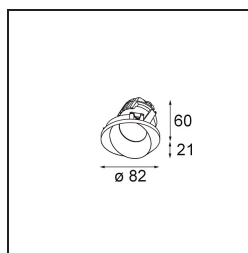

Wink Asy Recessed 82 1x IP54 Spreadlight LED 2700K Wide Flood DE White Structure

Specifications

Material	14202009
Tipo de fuente de luz	LED
Tipo de LED	BRIDGELUX V8G8
Tecnología LED	COB LED
CRI	Min. 90
Temperatura del color	2700K
Vida Útil	L90B10 @50.000 horas
Lámpara Incluida	Sí
Número de fuentes de luz	1
Código de flujo CIE	59 92 99 100 78
Binning (SDCM)	2
Dirección de la luz	Directo
Óptica	Reflector
Voltaje de entrada	Driver de corriente constante requerido
Clasificación eléctrica	III
Clasificación del IP	54
Clasificación de hilo incandescente (°C)	960
Interio/Exterior	Interior
Aplicación	Techo
Montaje	Empotrado
Tamaño de corte (mm)	ø98
Profundidad de montaje (mm)	100,0
Ajustabilidad	H 355°
Distancia al objeto iluminado (m)	0,1
Color principal & Acabado principal	Blanco, Estructura
Peso bruto (g)	288,0
Corriente de accionamiento (mA)	350 500
Min. forward voltage (Vf)	13,2 13,7
Max. forward voltage (Vf)	15,0 15,4
Connected load (W)	5,0 7,2
Flujo luminoso por lámpara (lm)	432 580
Eficacia (lm/W)	86 81
Índice de deslumbramiento	30 31

Remark

- This is not a complete product. Recessed Ring or Wink Flange required.
-

TM30 & CRI diagram

Light distribution & beam diagram

Diagrams

Accesorios Instalación

- **14203009** Ring Recessed 82 Wink White Structure
- **14203032** Ring Recessed 82 Wink 1x Black Structure