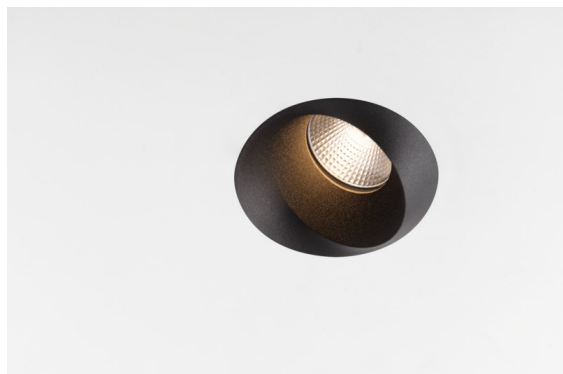

Date
Customer
Project
Type

Wink Asy Recessed 82 1x IP54 LED 3000K Flood DE Black Structure

Specifications

Material	14201532
Tipo de fuente de luz	LED
Tipo de LED	BRIDGELUX V8G8
Tecnología LED	COB LED
CRI	Min. 90
Temperatura del color	3000K
Vida Útil	L90B10 @50.000 horas
Lámpara Incluida	Sí
Número de fuentes de luz	1
Código de flujo CIE	78 100 100 100 82
Binning (SDCM)	2
Dirección de la luz	Directo
Óptica	Reflector
Voltaje de entrada	Driver de corriente constante requerido
Clasificación eléctrica	III
Clasificación del IP	54
Clasificación de hilo incandescente (°C)	960
Interior/Exterior	Interior
Aplicación	Techo
Montaje	Empotrado
Tamaño de corte (mm)	ø98
Profundidad de montaje (mm)	100,0
Ajustabilidad	H 355°
Distancia al objeto iluminado (m)	0,1
Color principal & Acabado principal	Negro, Estructura
Peso bruto (g)	278,0
Corriente de accionamiento (mA)	350 500
Min. forward voltage (Vf)	13.2 13.7
Max. forward voltage (Vf)	15.0 15.4
Connected load (W)	5.0 7.2
Flujo luminoso por lámpara (lm)	472 633
Eficacia (lm/W)	94 88
Índice de deslumbramiento	21 22

Wink es una luminaria de diseño empotrado y sutil, pero su ingeniería técnica es sorprendente. ¡Al igual que su sentido del humor! Como su nombre sugiere, le gusta atraer la atención con sus guiños. El diseño optimizado, que combina la elegancia con un acabado de alta calidad, da lugar a un accesorio que queda parcialmente oculto en el techo. Wink 82 también puede usar el reborde Wink, un aro de perfil bajo para instalación alrededor del foco.

Remark

- This is not a complete product. Recessed Ring or Wink Flange required.

TM30 & CRI diagram

Light distribution & beam diagram

Accesorios Instalación

- **14203009** Ring Recessed 82 Wink White Structure
- **14203032** Ring Recessed 82 Wink 1x Black Structure

- **14203030** Ring Recessed Trimless 110 1x
- Choose a required accessory