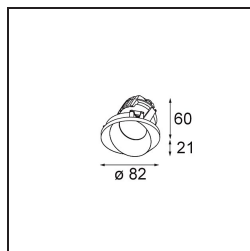

Date
Customer
Project
Type

Wink Asy Recessed 82 1x IP54 LED 3000K Flood DE Black Structure

Specifications

Material	14201532
Tipo de fuente de luz	LED
Tipo de LED	BRIDGELUX V8G8
Tecnología LED	COB LED
CRI	Min. 90
Temperatura del color	3000K
Vida Útil	L90B10 @50.000 horas
Lámpara Incluida	Sí
Número de fuentes de luz	1
Código de flujo CIE	78 100 100 100 82
Binning (SDCM)	2
Dirección de la luz	Directo
Óptica	Reflector
Voltaje de entrada	Driver de corriente constante requerido
Clasificación eléctrica	III
Clasificación del IP	54
Clasificación de hilo incandescente (°C)	960
Interior/Exterior	Interior
Aplicación	Techo
Montaje	Empotrado
Tamaño de corte (mm)	ø98
Profundidad de montaje (mm)	100,0
Ajustabilidad	H 355°
Distancia al objeto iluminado (m)	0,1
Color principal & Acabado principal	Negro, Estructura
Peso bruto (g)	278,0
Corriente de accionamiento (mA)	350 500
Min. forward voltage (Vf)	13.2 13.7
Max. forward voltage (Vf)	15.0 15.4
Connected load (W)	5.0 7.2
Flujo luminoso por lámpara (lm)	472 633
Eficacia (lm/W)	94 88
Índice de deslumbramiento	21 22

Remark

- This is not a complete product. Recessed Ring or Wink Flange required.

TM30 & CRI diagram

Light distribution & beam diagram

Accesorios Instalación

- **14203009** Ring Recessed 82 Wink White Structure
- **14203032** Ring Recessed 82 Wink 1x Black Structure