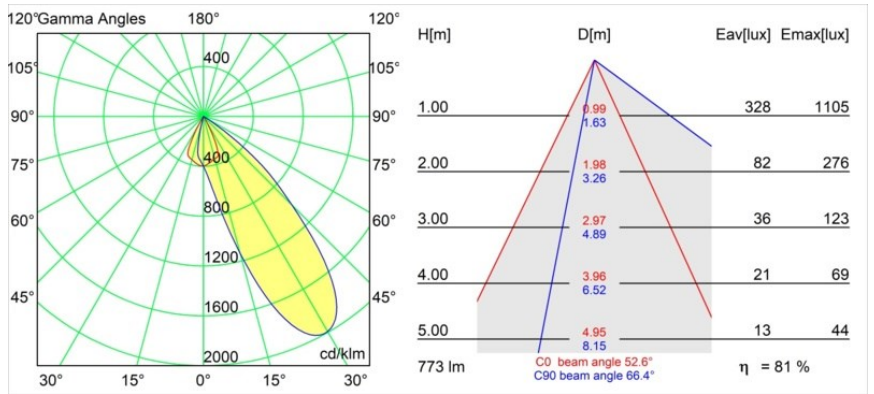

Light distribution & beam diagram