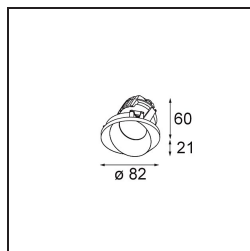

Datum
Kunde
Projekt
Art

Wink Asy Recessed 82 1x IP54 LED 3000K Flood DE Black Structure

Spezifikationen

Material	14201532
Typ der Lichtquelle	LED
LED Typ	BRIDGELUX V8G8
LED-Technologie	COB-LED
CRI	Min. 90
Farbtemperatur	3000K
Lebensdauer	L90B10 bei 50.000 Stunden
Leuchtmittel enthalten	Ja
Anzahl Lichtquellen	1
CIE-Fluxcode	78 100 100 100 82
Binning (SDCM)	2
Lichtrichtung	Abwärts
Optik	Reflektor
Eingangsspannung	Konstantstrom-Treiber erforderlich
Schutzklasse	III
Schutzart	54
Glühdrahtprüfung (°C)	960
Innen/Außen	Innen
Anwendung	Decke
Montage	Einbau
Ausschnittgröße (mm)	ø98
Einbautiefe (mm)	100,0
Verstellbarkeit	H 355°
Abstand zum beleuchteten Objekt (m)	0,1
Primärfarbe & Primäres Finish	Schwarz, Strukturiert
Bruttogewicht (g)	278,0
Antriebsstrom (mA)	350 500
Min. forward voltage (Vf)	13,2 13,7
Max. forward voltage (Vf)	15,0 15,4
Connected load (W)	5,0 7,2
Lichtstrom pro Lampe (lm)	472 633
Effizienz (lm/W)	94 88
UGR	21 22
Bemerkung	<ul style="list-style-type: none"> • Dies ist kein vollständiges Produkt. Einbauring oder Wink Flange erforderlich.

TM30 & CRI Diagramm

Lichtverteilung und Lichtverteilungskurve

Diagramm

Montagezubehör

- **14203009** Ring Recessed 82 Wink White Structure
- **14203032** Ring Recessed 82 Wink 1x Black Structure

- **14203030** Ring Recessed Trimless 110 1x