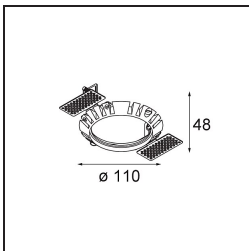

Datum
Kunde
Projekt
Art

Wink Asy Recessed 82 1x IP54 LED 3000K Flood DE Black Structure

Spezifikationen

Material	14201532
Typ der Lichtquelle	LED
LED Typ	BRIDGELUX V8G8
LED-Technologie	COB-LED
CRI	Min. 90
Farbtemperatur	3000K
Lebensdauer	L90B10 bei 50.000 Stunden
Leuchtmittel enthalten	Ja
Anzahl Lichtquellen	1
CIE-Fluxcode	78 100 100 100 82
Binning (SDCM)	2
Lichtrichtung	Abwärts
Optik	Reflektor
Eingangsspannung	Konstantstrom-Treiber erforderlich
Schutzklasse	III
Schutzart	54
Glühdrahtprüfung (°C)	960
Innen/Außen	Innen
Anwendung	Decke
Montage	Einbau
Ausschnittgröße (mm)	ø98
Einbautiefe (mm)	100,0
Verstellbarkeit	H 355°
Abstand zum beleuchteten Objekt (m)	0,1
Primärfarbe & Primäres Finish	Schwarz, Strukturiert
Bruttogewicht (g)	278,0
Antriebsstrom (mA)	350 500
Min. forward voltage (Vf)	13,2 13,7
Max. forward voltage (Vf)	15,0 15,4
Connected load (W)	5,0 7,2
Lichtstrom pro Lampe (lm)	472 633
Effizienz (lm/W)	94 88
UGR	21 22
Bemerkung	<ul style="list-style-type: none"> • Dies ist kein vollständiges Produkt. Einbauring oder Wink Flange erforderlich.

TM30 & CRI Diagramm

Lichtverteilung und Lichtverteilungskurve

Diagramm

Montagezubehör

- **14203009** Ring Recessed 82 Wink White Structure
- **14203032** Ring Recessed 82 Wink 1x Black Structure

- **14203030** Ring Recessed Trimless 110 1x