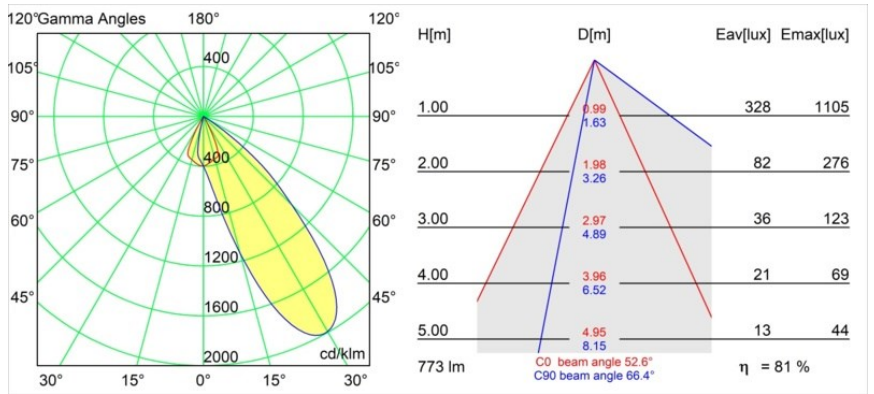

Lichtverteilung und Lichtverteilungskurve