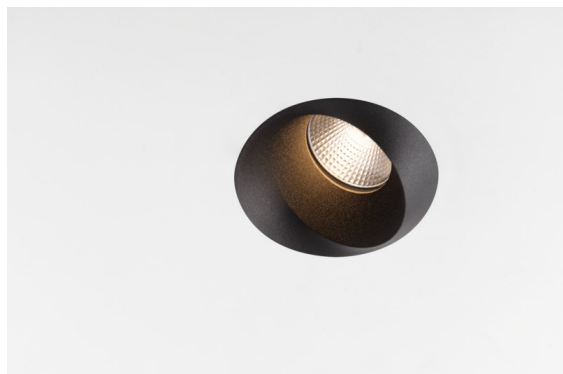

Datum
Kunde
Projekt
Art

Wink Asy Recessed 82 1x IP54 LED 3000K Flood DE Black Structure

Spezifikationen

Material	14201532
Typ der Lichtquelle	LED
LED Typ	BRIDGELUX V8G8
LED-Technologie	COB-LED
CRI	Min. 90
Farbtemperatur	3000K
Lebensdauer	L90B10 bei 50.000 Stunden
Leuchtmittel enthalten	Ja
Anzahl Lichtquellen	1
CIE-Fluxcode	78 100 100 100 82
Binning (SDCM)	2
Lichtrichtung	Abwärts
Optik	Reflektor
Eingangsspannung	Konstantstrom-Treiber erforderlich
Schutzklasse	III
Schutzart	54
Glühdrahtprüfung (°C)	960
Innen/Außen	Innen
Anwendung	Decke
Montage	Einbau
Ausschnittgröße (mm)	ø98
Einbautiefe (mm)	100,0
Verstellbarkeit	H 355°
Abstand zum beleuchteten Objekt (m)	0,1
Primärfarbe & Primäres Finish	Schwarz, Strukturiert
Bruttogewicht (g)	278,0
Antriebsstrom (mA)	350 500
Min. forward voltage (Vf)	13,2 13,7
Max. forward voltage (Vf)	15,0 15,4
Connected load (W)	5,0 7,2
Lichtstrom pro Lampe (lm)	472 633
Effizienz (lm/W)	94 88
UGR	21 22
Bemerkung	<ul style="list-style-type: none"> • Dies ist kein vollständiges Produkt. Einbauring oder Wink Flange erforderlich.

Spezifikationen

Die Wink mag zwar eine Einbauleuchte und subtil sein, ihre technische Raffinesse ist jedoch ausgesprochen bemerkenswert. Ebenso wie ihr Sinn für Humor. Der Name Wink bedeutet Augenzwinkern – und genau das ist es, was er tun möchte: Ihnen zuzwinkern. Ihr klares, schlankes Design, bei dem Eleganz und hochwertiges Finish eine Symbiose eingehen, führt zu einer Leuchte, die halb in der Decke verborgen ist und halb aus ihr hervorlugt. Wink 82 lässt sich auch mit Wink Flange kombinieren, einem flachen Ring um den Strahler herum.

TM30 & CRI Diagramm

Lichtverteilung und Lichtverteilungskurve

Diagramm

Montagezubehör

- **14203009** Ring Recessed 82 Wink White Structure
- **14203032** Ring Recessed 82 Wink 1x Black Structure

- **14203030** Ring Recessed Trimless 110 1x