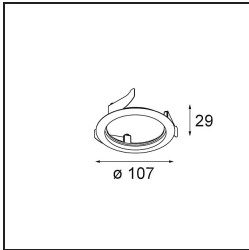

Datum
Kunde
Projekt
Art

Wink Asy Recessed 82 1x IP54 LED 3000K Flood DE Black Structure

Spezifikationen

Material	14201532
Typ der Lichtquelle	LED
LED Typ	BRIDGELUX V8G8
LED-Technologie	COB-LED
CRI	Min. 90
Farbtemperatur	3000K
Lebensdauer	L90B10 bei 50.000 Stunden
Leuchtmittel enthalten	Ja
Anzahl Lichtquellen	1
CIE-Fluxcode	78 100 100 100 82
Binning (SDCM)	2
Lichtrichtung	Abwärts
Optik	Reflektor
Eingangsspannung	Konstantstrom-Treiber erforderlich
Schutzklasse	III
Schutzart	54
Glühdrahtprüfung (°C)	960
Innen/Außen	Innen
Anwendung	Decke
Montage	Einbau
Ausschnittgröße (mm)	ø98
Einbautiefe (mm)	100,0
Verstellbarkeit	H 355°
Abstand zum beleuchteten Objekt (m)	0,1
Primärfarbe & Primäres Finish	Schwarz, Strukturiert
Bruttogewicht (g)	278,0
Antriebsstrom (mA)	350 500
Min. forward voltage (Vf)	13,2 13,7
Max. forward voltage (Vf)	15,0 15,4
Connected load (W)	5,0 7,2
Lichtstrom pro Lampe (lm)	472 633
Effizienz (lm/W)	94 88
UGR	21 22
Bemerkung	<ul style="list-style-type: none"> • Dies ist kein vollständiges Produkt. Einbauring oder Wink Flange erforderlich.

TM30 & CRI Diagramm

Lichtverteilung und Lichtverteilungskurve

Diagramm

Montagezubehör

- **14203009** Ring Recessed 82 Wink White Structure
- **14203032** Ring Recessed 82 Wink 1x Black Structure

- **14203030** Ring Recessed Trimless 110 1x