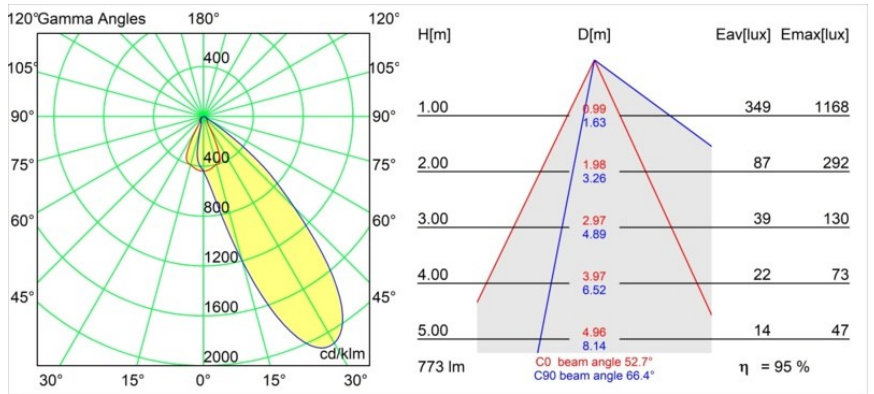

Light distribution & beam diagram