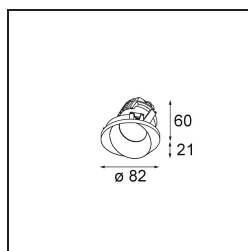

Specifications

Materiale	14201509
Tipo di Sorgente	LED
Tipologia LED	BRIDGELUX V8G8
Tecnologie LED	COB
CRI	Min. 90
Temperatura di colore della luce	3000K
Vita utile	L90B10 @50.000 ore
Lampadina inclusa	Sì
Numero di fonte luminosa	1
Codice di flusso CIE	74 97 99 100 95
Binning (SDCM)	2
Direzione della luce	Diretta
Ottiche	Riflettore
Volt in ingresso	Necessario driver a corrente costante
Classificazione elettrica	III
Grado IP	54
Test filo a caldo (°C)	960
Interno/Esterno	Interno
Applicazione	Soffitto
Montaggio	Incassato
Foro d'incasso (mm)	ø98
Profondità di montaggio (mm)	100,0
Orientabilità	H 355°
Distanza dall'oggetto illuminato (m)	0,1
Colore primario & Finitura primaria	Bianco, Strutturata
Peso lordo (g)	278,0
Corrente di azionamento (mA)	350 500
Min. forward voltage (Vf)	13,2 13,7
Max. forward voltage (Vf)	15,0 15,4
Connected load (W)	5,0 7,2
Flusso luminoso per lampade (lm)	550 738
Efficienza (lm/W)	110 103
Livello abbagliamento	23 24

Remark

- This is not a complete product. Recessed Ring or Wink Flange required.

TM30 & CRI diagram

Light distribution & beam diagram

Diagrams

Accessori Installazione

- **14203009** Ring Recessed 82 Wink White Structure
- **14203032** Ring Recessed 82 Wink 1x Black Structure