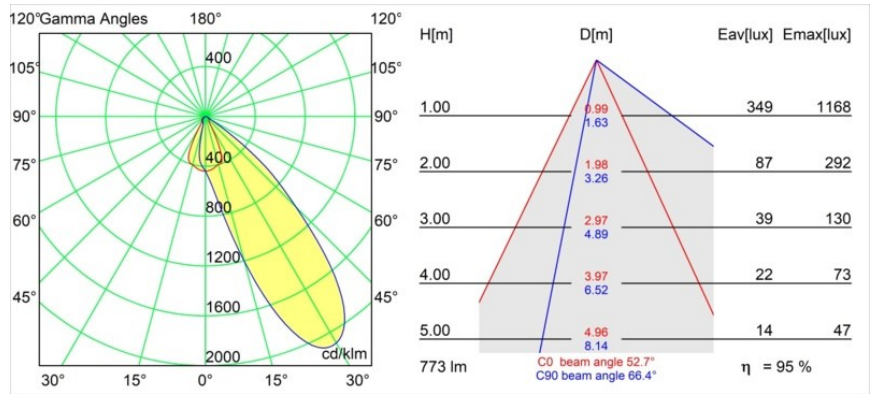

Light distribution & beam diagram