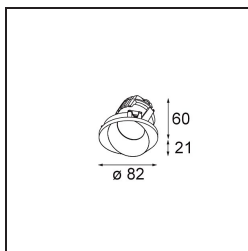

Specifications

Material	14201509
Tipo de fuente de luz	LED
Tipo de LED	BRIDGELUX V8G8
Tecnología LED	COB LED
CRI	Min. 90
Temperatura del color	3000K
Vida Útil	L90B10 @50.000 horas
Lámpara Incluida	Sí
Número de fuentes de luz	1
Código de flujo CIE	74 97 99 100 95
Binning (SDCM)	2
Dirección de la luz	Directo
Óptica	Reflector
Voltaje de entrada	Driver de corriente constante requerido
Clasificación eléctrica	III
Clasificación del IP	54
Clasificación de hilo incandescente (°C)	960
Interior/Exterior	Interior
Aplicación	Techo
Montaje	Empotrado
Tamaño de corte (mm)	ø98
Profundidad de montaje (mm)	100,0
Ajustabilidad	H 355°
Distancia al objeto iluminado (m)	0,1
Color principal & Acabado principal	Blanco, Estructura
Peso bruto (g)	278,0
Corriente de accionamiento (mA)	350 500
Min. forward voltage (Vf)	13,2 13,7
Max. forward voltage (Vf)	15,0 15,4
Connected load (W)	5,0 7,2
Flujo luminoso por lámpara (lm)	550 738
Eficacia (lm/W)	110 103
Índice de deslumbramiento	23 24

Remark

- This is not a complete product. Recessed Ring or Wink Flange required.

TM30 & CRI diagram

Light distribution & beam diagram

Accesorios Instalación

- **14203009** Ring Recessed 82 Wink White Structure
- **14203032** Ring Recessed 82 Wink 1x Black Structure