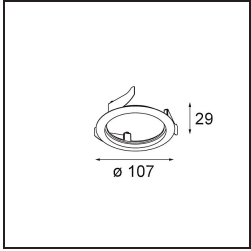

Datum
Klant
Project
Soort

Wink Asy Recessed 82 1x IP54 LED 3000K Medium DE Black Structure

Specificaties

Materiaal	14201432
Type Lichtbron	LED
LED type	BRIDGELUX V8G8
LED technologie	Led-COB
CRI	Min. 90
Kleurtemperatuur	3000K
Levensduur	L90B10 bij 50.000 Uur
Lamp inbegrepen	Ja
Aantal Lichtbronnen	1
CIE-fluxcode	80 99 100 100 80
Binning (SDCM)	2
Lichtrichting	Omlaag
Optisch	Reflector
Ingangsspanning	Aandrijving Gelijkstroom Vereist
Elektriciteitsklasse	III
IP-klasse	54
Gloeidraadtest (°C)	960
Binnen/Buiten	Binnen
Toepassing	Plafond
Montage	Inbouw
Inbouwopening (mm)	ø98
Montagediepte (mm)	100,0
Verstelbaarheid	H 355°
Afstand tot Verlicht Voorwerp (m)	0,1
Primaire Kleur & Primaire Afwerking	Zwart, Structuur
Brutogewicht (g)	288,0
Stroom driver (mA)	350 500
Min. forward voltage (Vf)	13,2 13,7
Max. forward voltage (Vf)	15,0 15,4
Connected load (W)	5,0 7,2
Lumenoutput per lampunit (lm)	458 615
Efficiëntie (lm/W)	92 85
UGR	20 22

Opmerking • Dit is geen compleet product. Inbouwing of Wink flens vereist.

TM30 & CRI Diagrammen

Lichtspreading & Stralingsdiagram

Diagrammen

Installatie Accessoires

- 14203009 Ring Recessed 82 Wink White Structure
- 14203032 Ring Recessed 82 Wink 1x Black Structure

- 14203030 Ring Recessed Trimless 110 1x
- Kies een vereist accessoire