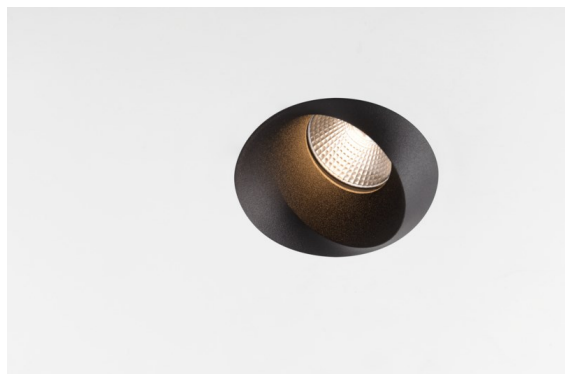

### Wink Asy Recessed 82 1x IP54 LED 3000K Medium DE Black Structure

#### Specificaties

Materiaal	14201432
Type Lichtbron	LED
LED type	BRIDGELUX V8G8
LED technologie	Led-COB
CRI	Min. 90
Kleurtemperatuur	3000K
Levensduur	L90B10 bij 50.000 Uur
Lamp inbegrepen	Ja
Aantal Lichtbronnen	1
CIE-fluxcode	80 99 100 100 80
Binning (SDCM)	2
Lichtrichting	Omlaag
Optisch	Reflector
Ingangsspanning	Aandrijving Gelijkstroom Vereist
Elektriciteitsklasse	III
IP-klasse	54
Gloeidraadtest (°C)	960
Binnen/Buiten	Binnen
Toepassing	Plafond
Montage	Inbouw
Inbouwopening (mm)	ø98
Montagediepte (mm)	100,0
Verstelbaarheid	H 355°
Afstand tot Verlicht Voorwerp (m)	0,1
Primaire Kleur & Primaire Afwerking	Zwart, Structuur
Brutogewicht (g)	288,0
Stroom driver (mA)	350      500
Min. forward voltage (Vf)	13,2      13,7
Max. forward voltage (Vf)	15,0      15,4
Connected load (W)	5,0      7,2
Lumenoutput per lampunit (lm)	458      615
Efficiëntie (lm/W)	92      85
UGR	20      22

Opmerking • Dit is geen compleet product. Inbouwing of Wink flens vereist.

Wink mag dan wel subtiel verscholen zitten, toch valt hij op door zijn technisch vernuft. En zijn gevoel voor humor. Zoals zijn naam laat vermoeden, knipoogt Wink maar al te graag naar jou. Het gestroomlijnde ontwerp, dat elegantie koppelt aan hoogwaardige afwerking, resulteert in een armatuur die half verborgen is in het plafond en er half uit steekt. Wink 82 past ook met Wink flens, een lage ring rond de spot.