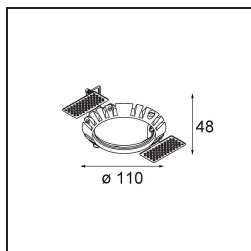

Opmerking • Dit is geen compleet product. Inbouwing of Wink flens vereist.

Wink mag dan wel subtiel verscholen zitten, toch valt hij op door zijn technisch vernuft. En zijn gevoel voor humor. Zoals zijn naam laat vermoeden, knipoogt Wink maar al te graag naar jou. Het gestroomlijnde ontwerp, dat elegantie koppelt aan hoogwaardige afwerking, resulteert in een armatuur die half verborgen is in het plafond en er half uit steekt. Wink 82 past ook met Wink flens, een lage ring rond de spot.

**TM30 & CRI Diagrammen**

**Lichtspreiding & Stralingsdiagram**

Diagrammen

**Installatie Accessoires**

- 14203009 Ring Recessed 82 Wink White Structure
- 14203032 Ring Recessed 82 Wink 1x Black Structure

- 14203030 Ring Recessed Trimless 110 1x