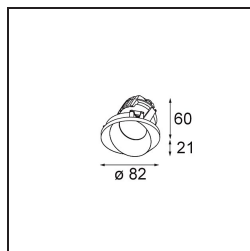

Datum
Klant
Project
Soort

Wink Asy Recessed 82 1x IP54 LED 3000K Medium DE Black Structure

Specificaties

Materiaal	14201432
Type Lichtbron	LED
LED type	BRIDGELUX V8G8
LED technologie	Led-COB
CRI	Min. 90
Kleurtemperatuur	3000K
Levensduur	L90B10 bij 50.000 Uur
Lamp inbegrepen	Ja
Aantal Lichtbronnen	1
CIE-fluxcode	80 99 100 100 80
Binning (SDCM)	2
Lichtrichting	Omlaag
Optisch	Reflector
Ingangsspanning	Aandrijving Gelijkstroom Vereist
Elektriciteitsklasse	III
IP-klasse	54
Gloeidraadtest (°C)	960
Binnen/Buiten	Binnen
Toepassing	Plafond
Montage	Inbouw
Inbouwopening (mm)	ø98
Montagediepte (mm)	100,0
Verstelbaarheid	H 355°
Afstand tot Verlicht Voorwerp (m)	0,1
Primaire Kleur & Primaire Afwerking	Zwart, Structuur
Brutogewicht (g)	288,0
Stroom driver (mA)	350 500
Min. forward voltage (Vf)	13,2 13,7
Max. forward voltage (Vf)	15,0 15,4
Connected load (W)	5,0 7,2
Lumenoutput per lampunit (lm)	458 615
Efficiëntie (lm/W)	92 85
UGR	20 22

Opmerking • Dit is geen compleet product. Inbouwing of Wink flens vereist.

TM30 & CRI Diagrammen

Lichtspreading & Stralingsdiagram

Diagrammen

Installatie Accessoires

- 14203009 Ring Recessed 82 Wink White Structure
- 14203032 Ring Recessed 82 Wink 1x Black Structure