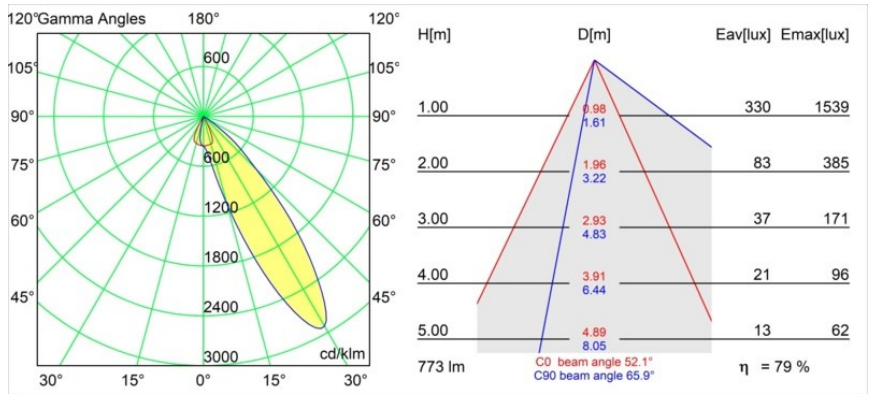

Lichtspreiding & Stralingsdiagram