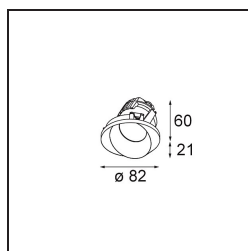

#### Specificaties

Materiaal	14201432
Type Lichtbron	LED
LED type	BRIDGELUX V8G8
LED technologie	Led-COB
CRI	Min. 90
Kleurtemperatuur	3000K
Levensduur	L90B10 bij 50.000 Uur
Lamp inbegrepen	Ja
Aantal Lichtbronnen	1
CIE-fluxcode	80 99 100 100 80
Binning (SDCM)	2
Lichtrichting	Omlaag
Optisch	Reflector
Ingangsspanning	Aandrijving Gelijkstroom Vereist
Elektriciteitsklasse	III
IP-klasse	54
Gloeidraadtest (°C)	960
Binnen/Buiten	Binnen
Toepassing	Plafond
Montage	Inbouw
Inbouwopening (mm)	ø98
Montagediepte (mm)	100,0
Verstelbaarheid	H 355°
Afstand tot Verlicht Voorwerp (m)	0,1
Primaire Kleur & Primaire Afwerking	Zwart, Structuur
Brutogewicht (g)	288,0
Stroom driver (mA)	350      500
Min. forward voltage (Vf)	13,2      13,7
Max. forward voltage (Vf)	15,0      15,4
Connected load (W)	5,0      7,2
Lumenoutput per lampunit (lm)	458      615
Efficiëntie (lm/W)	92      85
UGR	20      22