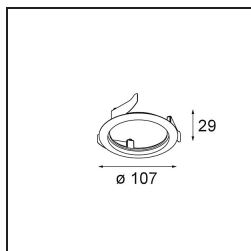

#### Specificaties

Materiaal	14201432
Type Lichtbron	LED
LED type	BRIDGELUX V8G8
LED technologie	Led-COB
CRI	Min. 90
Kleurtemperatuur	3000K
Levensduur	L90B10 bij 50.000 Uur
Lamp inbegrepen	Ja
Aantal Lichtbronnen	1
CIE-fluxcode	80 99 100 100 80
Binning (SDCM)	2
Lichtrichting	Omlaag
Optisch	Reflector
Ingangsspanning	Aandrijving Gelijkstroom Vereist
Elektriciteitsklasse	III
IP-klasse	54
Gloeidraadtest (°C)	960
Binnen/Buiten	Binnen
Toepassing	Plafond
Montage	Inbouw
Inbouwopening (mm)	ø98
Montagediepte (mm)	100,0
Verstelbaarheid	H 355°
Afstand tot Verlicht Voorwerp (m)	0,1
Primaire Kleur & Primaire Afwerking	Zwart, Structuur
Brutogewicht (g)	288,0
Stroom driver (mA)	350      500
Min. forward voltage (Vf)	13,2      13,7
Max. forward voltage (Vf)	15,0      15,4
Connected load (W)	5,0      7,2
Lumenoutput per lampunit (lm)	458      615
Efficiëntie (lm/W)	92      85
UGR	20      22

Opmerking • Dit is geen compleet product. Inbouwing of Wink flens vereist.

Wink mag dan wel subtiel verscholen zitten, toch valt hij op door zijn technisch vernuft. En zijn gevoel voor humor. Zoals zijn naam laat vermoeden, knipoogt Wink maar al te graag naar jou. Het gestroomlijnde ontwerp, dat elegantie koppelt aan hoogwaardige afwerking, resulteert in een armatuur die half verborgen is in het plafond en er half uit steekt. Wink 82 past ook met Wink flens, een lage ring rond de spot.

**TM30 & CRI Diagrammen**

**Lichtspreiding & Stralingsdiagram**

Diagrammen

**Installatie Accessoires**

- 14203009 Ring Recessed 82 Wink White Structure
- 14203032 Ring Recessed 82 Wink 1x Black Structure

- 14203030 Ring Recessed Trimless 110 1x