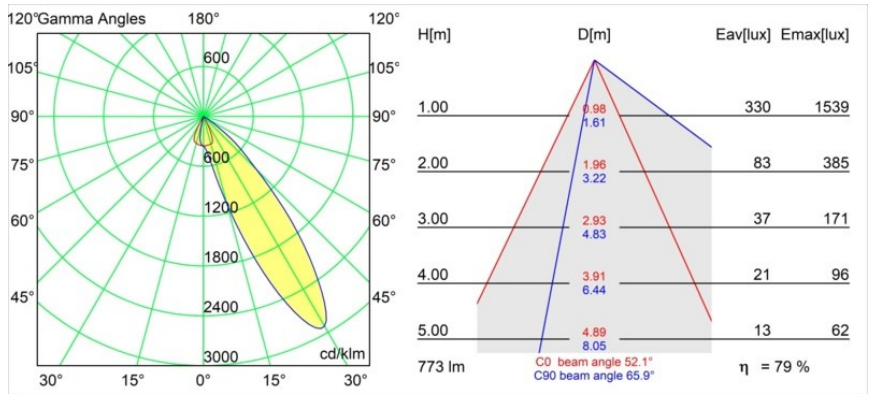

Datum
Klant
Project
Soort

Wink Asy Recessed 82 1x IP54 LED 3000K Medium DE Black Structure

Specificaties

Materiaal	14201432
Type Lichtbron	LED
LED type	BRIDGELUX V8G8
LED technologie	Led-COB
CRI	Min. 90
Kleurtemperatuur	3000K
Levensduur	L90B10 bij 50.000 Uur
Lamp inbegrepen	Ja
Aantal Lichtbronnen	1
CIE-fluxcode	80 99 100 100 80
Binning (SDCM)	2
Lichtrichting	Omlaag
Optisch	Reflector
Ingangsspanning	Aandrijving Gelijkstroom Vereist
Elektriciteitsklasse	III
IP-klasse	54
Gloeidraadtest (°C)	960
Binnen/Buiten	Binnen
Toepassing	Plafond
Montage	Inbouw
Inbouwopening (mm)	ø98
Montagediepte (mm)	100,0
Verstelbaarheid	H 355°
Afstand tot Verlicht Voorwerp (m)	0,1
Primaire Kleur & Primaire Afwerking	Zwart, Structuur
Brutogewicht (g)	288,0
Stroom driver (mA)	350 500
Min. forward voltage (Vf)	13,2 13,7
Max. forward voltage (Vf)	15,0 15,4
Connected load (W)	5,0 7,2
Lumenoutput per lampunit (lm)	458 615
Efficiëntie (lm/W)	92 85
UGR	20 22

Opmerking • Dit is geen compleet product. Inbouwing of Wink flens vereist.

TM30 & CRI Diagrammen

Lichtspreading & Stralingsdiagram

Diagrammen

Installatie Accessoires

- 14203009 Ring Recessed 82 Wink White Structure
- 14203032 Ring Recessed 82 Wink 1x Black Structure