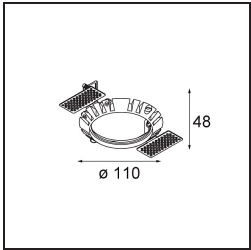

Datum
Klant
Project
Soort

Wink Asy Recessed 82 1x IP54 LED 3000K Medium DE Black Structure

Specificaties

Materiaal	14201432
Type Lichtbron	LED
LED type	BRIDGELUX V8G8
LED technologie	Led-COB
CRI	Min. 90
Kleurtemperatuur	3000K
Levensduur	L90B10 bij 50.000 Uur
Lamp inbegrepen	Ja
Aantal Lichtbronnen	1
CIE-fluxcode	80 99 100 100 80
Binning (SDCM)	2
Lichtrichting	Omlaag
Optisch	Reflector
Ingangsspanning	Aandrijving Gelijkstroom Vereist
Elektriciteitsklasse	III
IP-klasse	54
Gloeidraadtest (°C)	960
Binnen/Buiten	Binnen
Toepassing	Plafond
Montage	Inbouw
Inbouwopening (mm)	ø98
Montagediepte (mm)	100,0
Verstelbaarheid	H 355°
Afstand tot Verlicht Voorwerp (m)	0,1
Primaire Kleur & Primaire Afwerking	Zwart, Structuur
Brutogewicht (g)	288,0
Stroom driver (mA)	350 500
Min. forward voltage (Vf)	13,2 13,7
Max. forward voltage (Vf)	15,0 15,4
Connected load (W)	5,0 7,2
Lumenoutput per lampunit (lm)	458 615
Efficiëntie (lm/W)	92 85
UGR	20 22

Opmerking • Dit is geen compleet product. Inbouwing of Wink flens vereist.

TM30 & CRI Diagrammen

Lichtspreading & Stralingsdiagram

Diagrammen

Installatie Accessoires

- 14203009 Ring Recessed 82 Wink White Structure
- 14203032 Ring Recessed 82 Wink 1x Black Structure

- 14203030 Ring Recessed Trimless 110 1x
- Kies een vereist accessoire