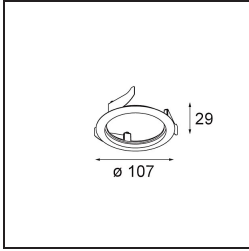

Date
Customer
Project
Type

Wink Asy Recessed 82 1x IP54 LED 3000K Medium DE Black Structure

Specifications

Material	14201432
Tipo de fuente de luz	LED
Tipo de LED	BRIDGELUX V8G8
Tecnología LED	COB LED
CRI	Min. 90
Temperatura del color	3000K
Vida Útil	L90B10 @50.000 horas
Lámpara Incluida	Sí
Número de fuentes de luz	1
Código de flujo CIE	80 99 100 100 80
Binning (SDCM)	2
Dirección de la luz	Directo
Óptica	Reflector
Voltaje de entrada	Driver de corriente constante requerido
Clasificación eléctrica	III
Clasificación del IP	54
Clasificación de hilo incandescente (°C)	960
Interio/Exterior	Interior
Aplicación	Techo
Montaje	Empotrado
Tamaño de corte (mm)	ø98
Profundidad de montaje (mm)	100,0
Ajustabilidad	H 355°
Distancia al objeto iluminado (m)	0,1
Color principal & Acabado principal	Negro, Estructura
Peso bruto (g)	288,0
Corriente de accionamiento (mA)	350 500
Min. forward voltage (Vf)	13,2 13,7
Max. forward voltage (Vf)	15,0 15,4
Connected load (W)	5,0 7,2
Flujo luminoso por lámpara (lm)	458 615
Eficacia (lm/W)	92 85
Índice de deslumbramiento	20 22

Remark

- This is not a complete product. Recessed Ring or Wink Flange required.
-

TM30 & CRI diagram

Light distribution & beam diagram

Diagrams

Accesorios Instalación

- **14203009** Ring Recessed 82 Wink White Structure
- **14203032** Ring Recessed 82 Wink 1x Black Structure

- **14203030** Ring Recessed Trimless 110 1x
- Choose a required accessory