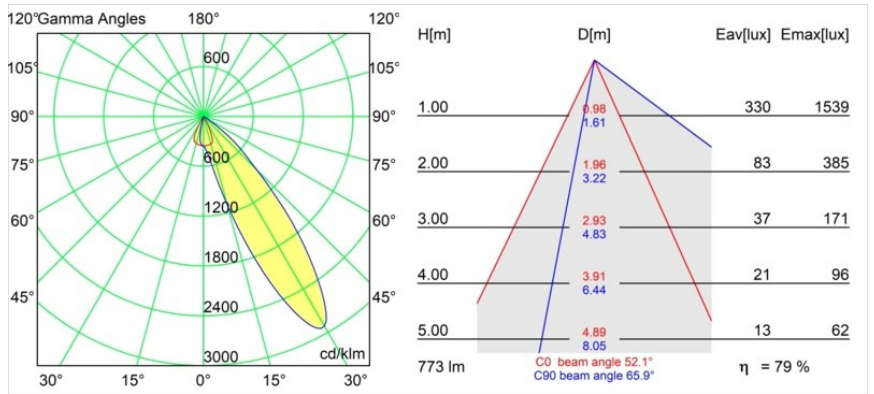

Light distribution & beam diagram