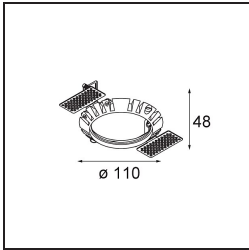

Date
Customer
Project
Type

Wink Asy Recessed 82 1x IP54 LED 3000K Medium DE Black Structure

Specifications

Material	14201432
Tipo de fuente de luz	LED
Tipo de LED	BRIDGELUX V8G8
Tecnología LED	COB LED
CRI	Min. 90
Temperatura del color	3000K
Vida Útil	L90B10 @50.000 horas
Lámpara Incluida	Sí
Número de fuentes de luz	1
Código de flujo CIE	80 99 100 100 80
Binning (SDCM)	2
Dirección de la luz	Directo
Óptica	Reflector
Voltaje de entrada	Driver de corriente constante requerido
Clasificación eléctrica	III
Clasificación del IP	54
Clasificación de hilo incandescente (°C)	960
Interio/Exterior	Interior
Aplicación	Techo
Montaje	Empotrado
Tamaño de corte (mm)	ø98
Profundidad de montaje (mm)	100,0
Ajustabilidad	H 355°
Distancia al objeto iluminado (m)	0,1
Color principal & Acabado principal	Negro, Estructura
Peso bruto (g)	288,0
Corriente de accionamiento (mA)	350 500
Min. forward voltage (Vf)	13,2 13,7
Max. forward voltage (Vf)	15,0 15,4
Connected load (W)	5,0 7,2
Flujo luminoso por lámpara (lm)	458 615
Eficacia (lm/W)	92 85
Índice de deslumbramiento	20 22

Remark

- This is not a complete product. Recessed Ring or Wink Flange required.
-

TM30 & CRI diagram

Light distribution & beam diagram

Diagrams

Accesorios Instalación

- **14203009** Ring Recessed 82 Wink White Structure
- **14203032** Ring Recessed 82 Wink 1x Black Structure

- **14203030** Ring Recessed Trimless 110 1x
- Choose a required accessory