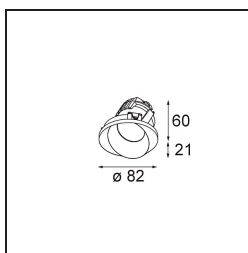

Date
Customer
Project
Type

Wink Asy Recessed 82 1x IP54 LED 3000K Medium DE Black Structure

Specifications

Material	14201432
Tipo de fuente de luz	LED
Tipo de LED	BRIDGELUX V8G8
Tecnología LED	COB LED
CRI	Min. 90
Temperatura del color	3000K
Vida Útil	L90B10 @50.000 horas
Lámpara Incluida	Sí
Número de fuentes de luz	1
Código de flujo CIE	80 99 100 100 80
Binning (SDCM)	2
Dirección de la luz	Directo
Óptica	Reflector
Voltaje de entrada	Driver de corriente constante requerido
Clasificación eléctrica	III
Clasificación del IP	54
Clasificación de hilo incandescente (°C)	960
Interio/Exterior	Interior
Aplicación	Techo
Montaje	Empotrado
Tamaño de corte (mm)	ø98
Profundidad de montaje (mm)	100,0
Ajustabilidad	H 355°
Distancia al objeto iluminado (m)	0,1
Color principal & Acabado principal	Negro, Estructura
Peso bruto (g)	288,0
Corriente de accionamiento (mA)	350 500
Min. forward voltage (Vf)	13,2 13,7
Max. forward voltage (Vf)	15,0 15,4
Connected load (W)	5,0 7,2
Flujo luminoso por lámpara (lm)	458 615
Eficacia (lm/W)	92 85
Índice de deslumbramiento	20 22

Remark

- This is not a complete product. Recessed Ring or Wink Flange required.
-

TM30 & CRI diagram

Light distribution & beam diagram

Diagrams

Accesorios Instalación

- **14203009** Ring Recessed 82 Wink White Structure
- **14203032** Ring Recessed 82 Wink 1x Black Structure