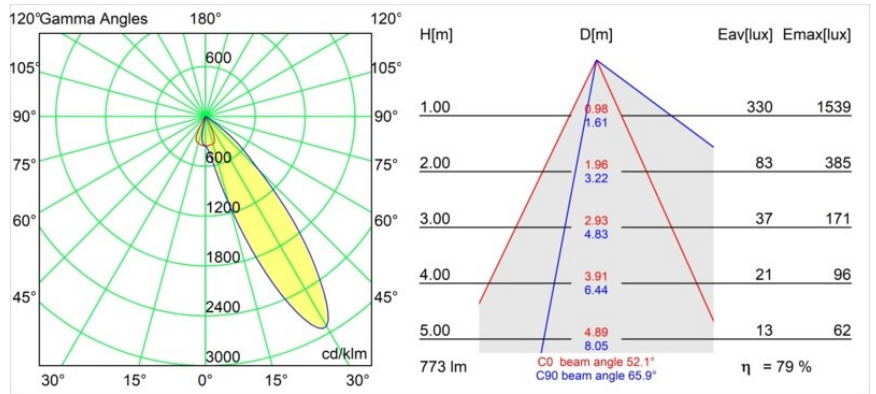

### Specifications

Material	14201432
Tipo de fuente de luz	LED
Tipo de LED	BRIDGELUX V8G8
Tecnología LED	COB LED
CRI	Min. 90
Temperatura del color	3000K
Vida Útil	L90B10 @50.000 horas
Lámpara Incluida	Sí
Número de fuentes de luz	1
Código de flujo CIE	80 99 100 100 80
Binning (SDCM)	2
Dirección de la luz	Directo
Óptica	Reflector
Voltaje de entrada	Driver de corriente constante requerido
Clasificación eléctrica	III
Clasificación del IP	54
Clasificación de hilo incandescente (°C)	960
Interior/Exterior	Interior
Aplicación	Techo
Montaje	Empotrado
Tamaño de corte (mm)	ø98
Profundidad de montaje (mm)	100,0
Ajustabilidad	H 355°
Distancia al objeto iluminado (m)	0,1
Color principal & Acabado principal	Negro, Estructura
Peso bruto (g)	288,0
Corriente de accionamiento (mA)	350      500
Min. forward voltage (Vf)	13,2      13,7
Max. forward voltage (Vf)	15,0      15,4
Connected load (W)	5,0      7,2
Flujo luminoso por lámpara (lm)	458      615
Eficacia (lm/W)	92      85
Índice de deslumbramiento	20      22

---

Remark

- This is not a complete product. Recessed Ring or Wink Flange required.

**TM30 & CRI diagram**

**Light distribution & beam diagram**

**Accesorios Instalación**

- **14203009** Ring Recessed 82 Wink White Structure
- **14203032** Ring Recessed 82 Wink 1x Black Structure