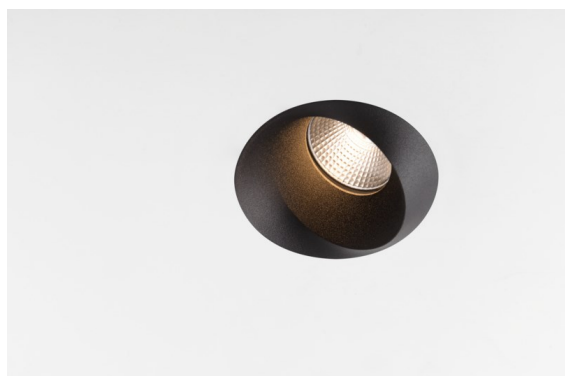

Date
Customer
Project
Type

Wink Asy Recessed 82 1x IP54 LED 3000K Medium DE Black Structure

Specifications

Material	14201432
Tipo de fuente de luz	LED
Tipo de LED	BRIDGELUX V8G8
Tecnología LED	COB LED
CRI	Min. 90
Temperatura del color	3000K
Vida Útil	L90B10 @50.000 horas
Lámpara Incluida	Sí
Número de fuentes de luz	1
Código de flujo CIE	80 99 100 100 80
Binning (SDCM)	2
Dirección de la luz	Directo
Óptica	Reflector
Voltaje de entrada	Driver de corriente constante requerido
Clasificación eléctrica	III
Clasificación del IP	54
Clasificación de hilo incandescente (°C)	960
Interio/Exterior	Interior
Aplicación	Techo
Montaje	Empotrado
Tamaño de corte (mm)	ø98
Profundidad de montaje (mm)	100,0
Ajustabilidad	H 355°
Distancia al objeto iluminado (m)	0,1
Color principal & Acabado principal	Negro, Estructura
Peso bruto (g)	288,0
Corriente de accionamiento (mA)	350 500
Min. forward voltage (Vf)	13,2 13,7
Max. forward voltage (Vf)	15,0 15,4
Connected load (W)	5,0 7,2
Flujo luminoso por lámpara (lm)	458 615
Eficacia (lm/W)	92 85
Índice de deslumbramiento	20 22

Wink es una luminaria de diseño empotrado y sutil, pero su ingenuidad técnica es sorprendente. ¡Al igual que su sentido del humor! Como su nombre sugiere, le gusta atraer la atención con sus guiños. El diseño optimizado, que combina la elegancia con un acabado de alta calidad, da lugar a un accesorio que queda parcialmente oculto en el techo. Wink 82 también puede usar el reborde Wink, un aro de perfil bajo para instalación alrededor del foco.

Remark

- This is not a complete product. Recessed Ring or Wink Flange required.
-

TM30 & CRI diagram

Light distribution & beam diagram

Diagrams

Accesorios Instalación

- **14203009** Ring Recessed 82 Wink White Structure
- **14203032** Ring Recessed 82 Wink 1x Black Structure

- **14203030** Ring Recessed Trimless 110 1x
- Choose a required accessory